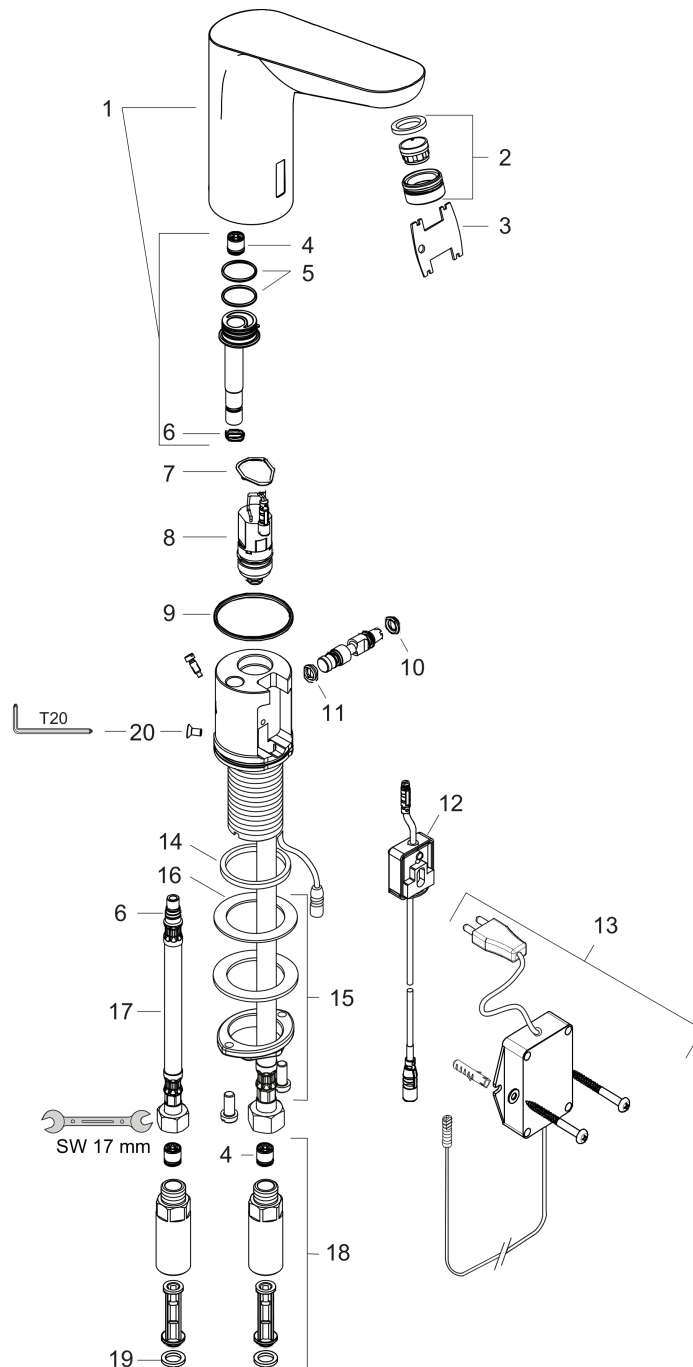

Gennemløbsdiagram

Focus

Elektronisk håndvaskarmatur uden temperaturregulering, til 230 V tilslutning

Overflader : krom Art.Nr.: 31174000

Sprængskitse

Konstruktionsår: >02/16

Focus**Elektronisk håndvaskarmatur uden temperaturregulering, til 230 V tilslutning**

Overflader : krom Art.Nr.: 31174000

**Reservedelsliste**

Konstruktionsår: >02/16

Pos.	Beskrivelse	Art.Nr.	PC	PU
1	fittings hætte	92310000	19	1
2	Luftblander M24x1 (5 l/min)	98802000	10	1
3	Servicenøgle	98808000	5	1
4	Kontraventil DW 10	96456000	3	1
5	O-ring 18x1,5	98231000	1	1
6	O-ring 7x1,5	98422000	1	1
7	O-ring 17x2	98199000	1	1
8	Magnetventil	95654000	16	1
9	O-ring 41x2	98212000	1	1
10	O-ring 6x2	98458000	1	1
11	O-ring 5x2	98215000	1	1
12	Elektronik	92346000	16	1
13	Transformator	98800000	16	1
14	Fladtætning	98749000	2	1
15	Befæstigelse med omløber kpl. (Ø 32)	13961000	7	1
16	Glidering	97548000	1	1
17	Tilslutningsslange 450 mm	92345000	8	1
18	Kontraventilpatron med finfilter	92297000	13	1
19	Tætningssæt	95581000	2	1
20	Skrue	93272000	0	1
a	Forlænger til befæstigelse med omløber 35 mm	13898000	12	1