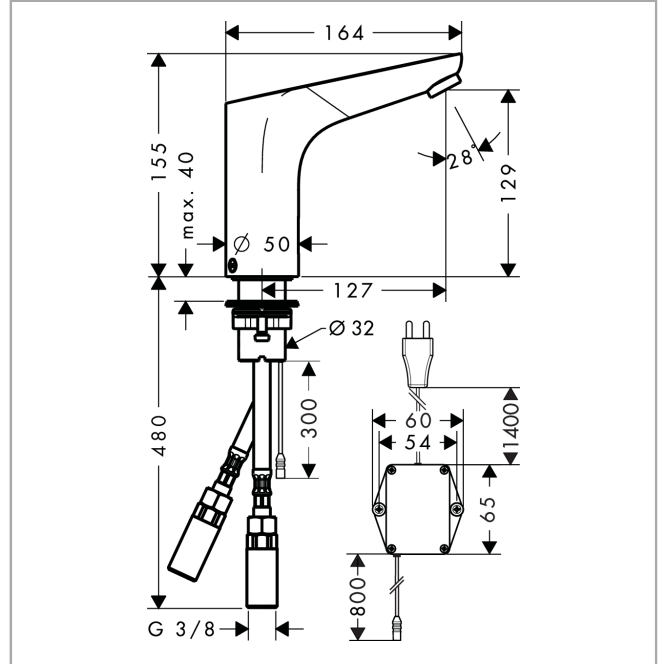

Gennemløbsdiagram

Focus

Elektronisk håndvaskarmatur uden temperaturregulering, til 230 V tilslutning

Overflader : krom Art.Nr.: 31174000

Sprængskitse

Konstruktionsår: >02/16

Focus**Elektronisk håndvaskarmatur uden temperaturregulering, til 230 V tilslutning**

Overflader : krom Art.Nr.: 31174000

**Reservedelsliste**

Konstruktionsår: >02/16

Pos.	Beskrivelse	Art.Nr.	PC	PU
1	fittings hætte	92310000	19	1
2	Luftblander M24x1 (5 l/min)	98802000	10	1
3	Servicenøgle	98808000	5	1
4	Kontraventil DW 10	96456000	3	1
5	O-ring 18x1,5	98231000	1	1
6	O-ring 7x1,5	98422000	1	1
7	O-ring 17x2	98199000	1	1
8	Magnetventil	95654000	16	1
9	O-ring 41x2	98212000	1	1
10	O-ring 6x2	98458000	1	1
11	O-ring 5x2	98215000	1	1
12	Elektronik	92346000	16	1
13	Transformator	98800000	16	1
14	Fladtætning	98749000	2	1
15	Befæstigelse med omløber kpl. (Ø 32)	13961000	7	1
16	Glidering	97548000	1	1
17	Tilslutningsslange 450 mm	92345000	8	1
18	Kontraventilpatron med finfilter	92297000	13	1
19	Tætningssæt	95581000	2	1
20	Skrue	93272000	0	1
a	Forlænger til befæstigelse med omløber 35 mm	13898000	12	1