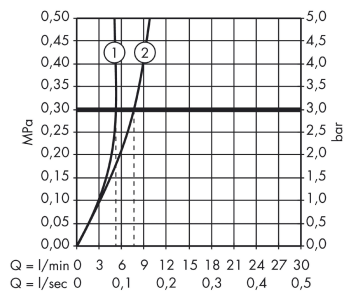

Gennemløbsdiagram

Focus

Elektronisk håndvaskarmatur uden temperaturregulering, til 230 V tilslutning

Overflader : krom Art.Nr.: 31174000

Sprængskitse

Konstruktionsår: >02/16

Focus**Elektronisk håndvaskarmatur uden temperaturregulering, til 230 V tilslutning**