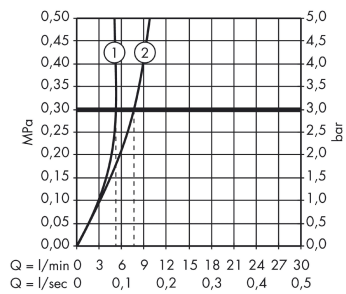

Måltegning

Gennemløbsdiagram

Focus

Elektronisk håndvaskarmatur med temperaturregulering, til 230 V tilslutning

Overflader : krom Art.Nr.: 31173000

Sprængskitse

Konstruktionsår: >02/16

Focus