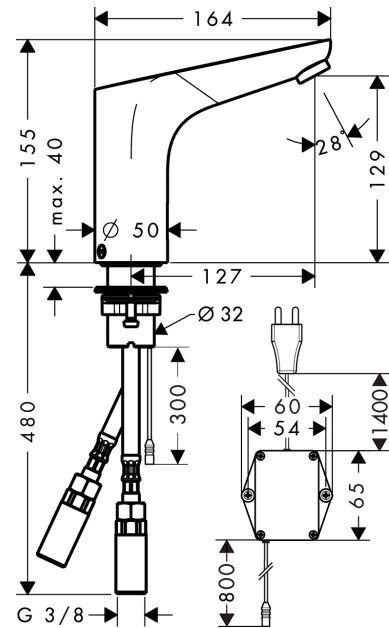

Måltegning

Gennemløbsdiagram

Focus

Elektronisk håndvaskarmatur med temperaturregulering, til 230 V tilslutning

Overflader : krom Art.Nr.: 31173000

Sprængskitse

Konstruktionsår: >02/16

Focus

Elektronisk håndvaskarmatur med temperaturregulering, til 230 V tilslutning

Overflader : krom Art.Nr.: 31173000

Reservedelsliste

Konstruktionsår: >02/16

Pos.	Beskrivelse	Art.Nr.	PC	PU
1	fittings hætte	92309000	20	1
2	Luftblander M24x1 (5 l/min)	98802000	10	1
3	Servicenøgle	98808000	5	1
4	Kontraventil DW 10	96456000	3	1
5	O-ring 18x1,5	98231000	1	1
6	O-ring 7x1,5	98422000	1	1
7	O-ring 17x2	98199000	1	1
8	Magnetventil	95654000	16	1
9	O-ring 41x2	98212000	1	1
10	Omskifterløftestang	92379000	13	1
11	Afdækningskappe	95433000	2	1
12	Cylinderskrue M4x10	97661000	2	1
13	Blandingsaksel	92377000	12	1
14	O-ring 6x2	98458000	1	1
15	O-ring 5x2	98215000	1	1
16	Elektronik	92346000	16	1
17	Transformator	98800000	16	1
18	Fladtætning	98749000	2	1
19	Befæstigelse med omløber kpl. (Ø 32)	13961000	7	1
20	Glidering	97548000	1	1
21	Tilslutningsslange 450 mm	92345000	8	1
22	Kontraventilpatron med finfilter	92297000	13	1
23	Tætningssæt	95581000	2	1
24	Skrue	93272000	0	1
a	Forlænger til befæstigelse med omløber 35 mm	13898000	12	1