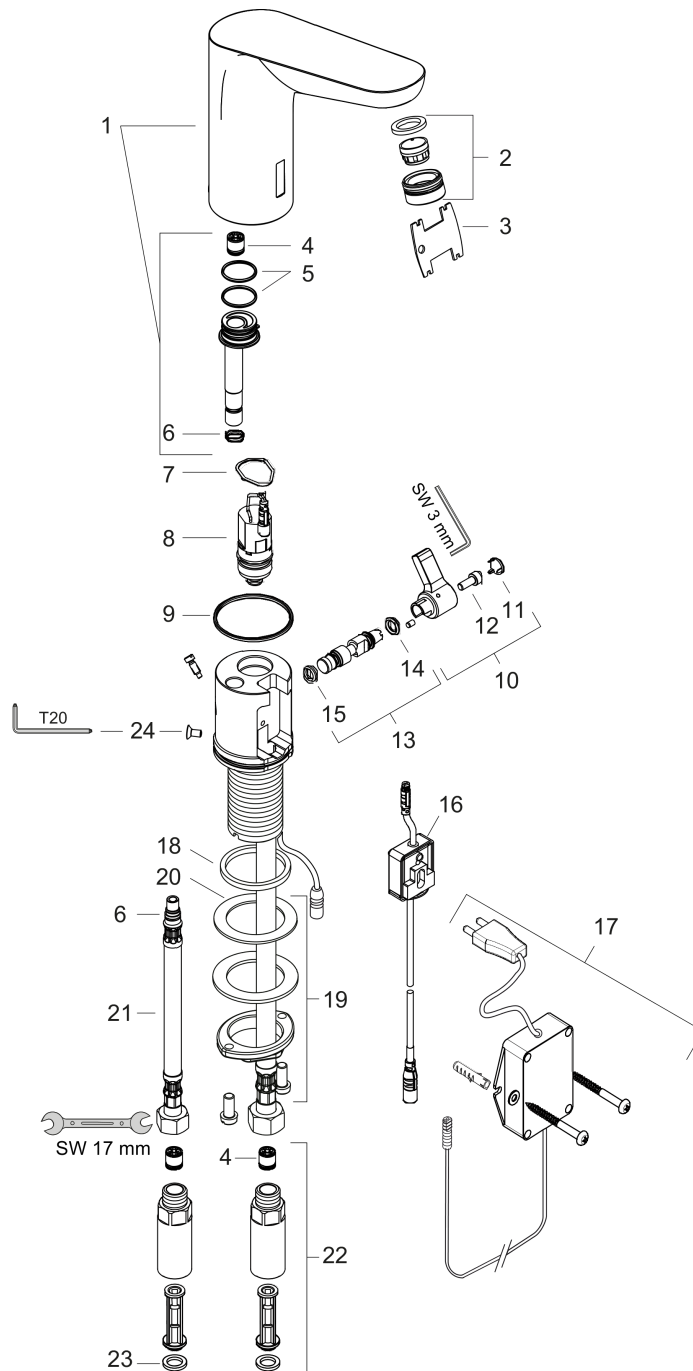

Måltegning

Gennemløbsdiagram

Focus

Elektronisk håndvaskarmatur med temperaturregulering, til 230 V tilslutning

Overflader : krom Art.Nr.: 31173000

Sprængskitse

Konstruktionsår: >02/16

Focus

Elektronisk håndvaskarmatur med temperaturregulering, til 230 V tilslutning

Overflader : krom Art.Nr.: 31173000

Reservedelsliste

Konstruktionsår: >02/16

Pos.	Beskrivelse	Art.Nr.	PC	PU
1	fittings hætte	92309000	20	1
2	Luftblander M24x1 (5 l/min)	98802000	10	1
3	Servicenøgle	98808000	5	1
4	Kontraventil DW 10	96456000	3	1
5	O-ring 18x1,5	98231000	1	1
6	O-ring 7x1,5	98422000	1	1
7	O-ring 17x2	98199000	1	1
8	Magnetventil	95654000	16	1
9	O-ring 41x2	98212000	1	1
10	Omskifterløftestang	92379000	13	1
11	Afdækningskappe	95433000	2	1
12	Cylinderskrue M4x10	97661000	2	1
13	Blandingsaksel	92377000	12	1
14	O-ring 6x2	98458000	1	1
15	O-ring 5x2	98215000	1	1
16	Elektronik	92346000	16	1
17	Transformator	98800000	16	1
18	Fladtætning	98749000	2	1
19	Befæstigelse med omløber kpl. (Ø 32)	13961000	7	1
20	Glidering	97548000	1	1
21	Tilslutningsslange 450 mm	92345000	8	1
22	Kontraventilpatron med finfilter	92297000	13	1
23	Tætningssæt	95581000	2	1
24	Skrue	93272000	0	1
a	Forlænger til befæstigelse med omløber 35 mm	13898000	12	1