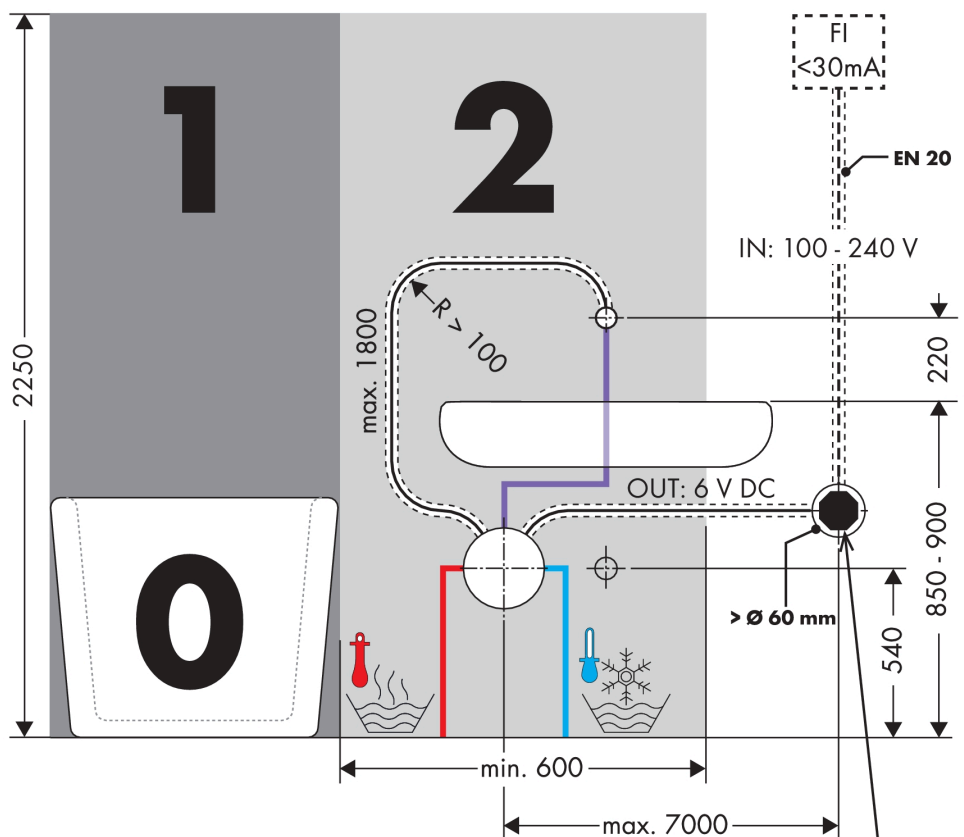

Indbygningsdel til AXOR elektronisk håndvaskarmatur

Overflader : ikke defineret Art.Nr.: 16180180

Beskrivelse

Kendetegn

- passer til infrarød tud
- Monteres med 3/4" lækagesikringer 96363000
- ETA VA 1.42/20197
- ACS 16 ACC NY 267, valide jusqu'au 22.08.2021
- WRAS 1210303
- Kiwa K74521_Electronic Mixers
- SVGW 1209-6079

Produktbillede

Måltegning

Indbygningsdel til AXOR elektronisk håndvaskarmatur

Overflader : ikke defineret Art.Nr.: 16180180

Monteringseksempel

DIN VDE 0100 Teil 701 / IEC 60364-7-701

- 0, 1, 2 = Schutzbereich
- 0, 1, 2 = Zone de protection
- 0, 1, 2 = Protected area
- 0, 1, 2 = Zona protetta
- 0, 1, 2 = Área protegida
- 0, 1, 2 = Veiligheidszone
- 0, 1, 2 = Beskyttelsesklasse
- 0, 1, 2 = Área de protecção
- 0, 1, 2 = Strefa ochronna
- 0, 1, 2 = Chráněná oblast
- 0, 1, 2 = Ochranná oblasť
- 0, 1, 2 = 保护区
- 0, 1, 2 = Защитная зона
- 0, 1, 2 = Biztonsági zóna
- 0, 1, 2 = Suoja-alue
- 0, 1, 2 = Skyddsområde
- 0, 1, 2 = Saugos zona
- 0, 1, 2 = Zaštitno područje
- 0, 1, 2 = Koruma bölgesi
- 0, 1, 2 = Domeniu de protecție
- 0, 1, 2 = Εύρος προστασίας
- 0, 1, 2 = Zaštitno območje
- 0, 1, 2 = Kaitse ulatus
- 0, 1, 2 = Aizsardzības zona
- 0, 1, 2 = Zaštitno područje
- 0, 1, 2 = Beskyttelseszone
- 0, 1, 2 = Диапазон на защита
- 0, 1, 2 = Zona e mbrojtjes.
- 0, 1, 2 = منطقة حماية

Indbygningsdel til AXOR elektronisk håndvaskarmatur
Overflader : ikke defineret Art.Nr.: 16180180

Sprængskitse

Konstruktionsår: >01/12

Indbygningsdel til AXOR elektronisk håndvaskarmatur

Overflader : ikke defineret Art.Nr.: 16180180

Reservedelsliste

Konstruktionsår: >01/12

Pos.	Beskrivelse	Art.Nr.	PC	PU
1	Tætningsmanchet	96493000	3	1
2	O-ring 18x2	98181000	2	1
3	O-ring 17x1,5	98137000	1	1
4	Tætningsmanchet	96445000	3	1
5	Justeringsring	98797000	9	1
6	Skylleblok kpl.	98560000	10	1
7	Plug Ø 12 mm	97611000	4	1
8	Reduktionsnippel	97759000	4	1
9	Tætning	97739000	1	1
10	Adapter til tomrør	95260000	2	1
11	Forlænger 25 mm	13594000	98	1
12	Bærerskruesæt	97747000	1	1