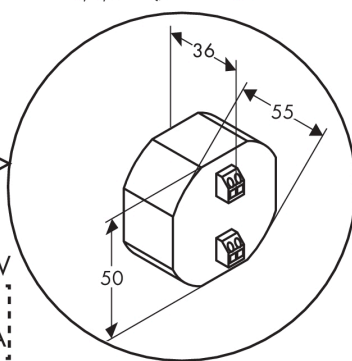

Produktbillede

Måltegning

Indbygningsdel til AXOR elektronisk håndvaskarmatur

Overflader : ikke defineret Art.Nr.: 16180180

Monteringseksempel

DIN VDE 0100 Teil 701 / IEC 60364-7-701

- 0, 1, 2 = Schutzbereich
- 0, 1, 2 = Zone de protection
- 0, 1, 2 = Protected area
- 0, 1, 2 = Zona protetta
- 0, 1, 2 = Área protegida
- 0, 1, 2 = Veiligheidszone
- 0, 1, 2 = Beskyttelsesklasse
- 0, 1, 2 = Área de protecção
- 0, 1, 2 = Strefa ochronna
- 0, 1, 2 = Chráněná oblast
- 0, 1, 2 = Ochranná oblasť
- 0, 1, 2 = 保护区
- 0, 1, 2 = Защитная зона
- 0, 1, 2 = Biztonsági zóna
- 0, 1, 2 = Suoja-alue
- 0, 1, 2 = Skyddsområde
- 0, 1, 2 = Saugos zona
- 0, 1, 2 = Zaštitno područje
- 0, 1, 2 = Koruma bölgesi
- 0, 1, 2 = Domeniu de protecție
- 0, 1, 2 = Εύρος προστασίας
- 0, 1, 2 = Zaštitno območje
- 0, 1, 2 = Kaitse ulatus
- 0, 1, 2 = Aizsardzības zona
- 0, 1, 2 = Zaštitno područje
- 0, 1, 2 = Beskyttelseszone
- 0, 1, 2 = Диапазон на защита
- 0, 1, 2 = Zona e mbrojtjes.
- 0, 1, 2 = منطقة حماية

Reservedelsliste

Konstruktionsår: >01/12

Pos.	Beskrivelse	Art.Nr.	PC	PU
1	Tætningsmanchet	96493000	3	1
2	O-ring 18x2	98181000	2	1
3	O-ring 17x1,5	98137000	1	1
4	Tætningsmanchet	96445000	3	1
5	Justeringsring	98797000	9	1
6	Skylleblok kpl.	98560000	10	1
7	Plug Ø 12 mm	97611000	4	1
8	Reduktionsnippel	97759000	4	1
9	Tætning	97739000	1	1
10	Adapter til tomrør	95260000	2	1
11	Forlænger 25 mm	13594000	98	1
12	Bærerskruesæt	97747000	1	1