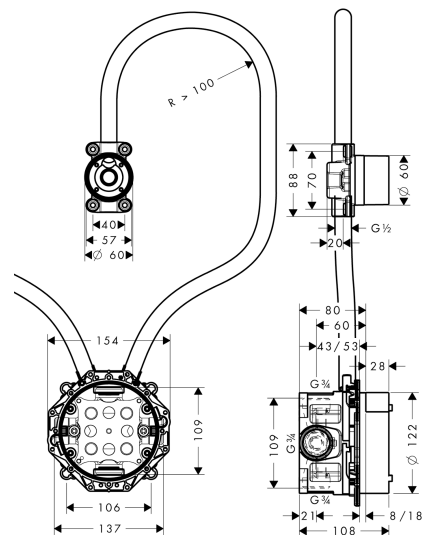

Indbygningsdel til AXOR elektronisk håndvaskarmatur

Overflader : ikke defineret Art.Nr.: 16180180

Beskrivelse

Kendetegn

- passer til infrarød tud
- Monteres med 3/4" lækagesikringer 96363000
- ETA VA 1.42/20197
- ACS 16 ACC NY 267, valide jusqu'au 22.08.2021
- WRAS 1210303
- Kiwa K74521_Electronic Mixers
- SVGW 1209-6079

Produktbillede

Måltegning

Indbygningsdel til AXOR elektronisk håndvaskarmatur

Overflader : ikke defineret Art.Nr.: 16180180

Monteringseksempel

DIN VDE 0100 Teil 701 / IEC 60364-7-701

- 0, 1, 2 = Schutzbereich
- 0, 1, 2 = Zone de protection
- 0, 1, 2 = Protected area
- 0, 1, 2 = Zona protetta
- 0, 1, 2 = Área protegida
- 0, 1, 2 = Veiligheidszone
- 0, 1, 2 = Beskyttelsesklasse
- 0, 1, 2 = Área de protecção
- 0, 1, 2 = Strefa ochronna
- 0, 1, 2 = Chráněná oblast
- 0, 1, 2 = Ochranná oblasť
- 0, 1, 2 = 保护区
- 0, 1, 2 = Защитная зона
- 0, 1, 2 = Biztonsági zóna
- 0, 1, 2 = Suoja-alue
- 0, 1, 2 = Skyddsområde
- 0, 1, 2 = Saugos zona
- 0, 1, 2 = Zaštitno područje
- 0, 1, 2 = Koruma bölgesi
- 0, 1, 2 = Domeniu de protecție
- 0, 1, 2 = Εύρος προστασίας
- 0, 1, 2 = Zaštitno območje
- 0, 1, 2 = Kaitse ulatus
- 0, 1, 2 = Aizsardzības zona
- 0, 1, 2 = Zaštitno područje
- 0, 1, 2 = Beskyttelseszone
- 0, 1, 2 = Диапазон на защита
- 0, 1, 2 = Zona e mbrojtjes.
- 0, 1, 2 = منطقة حماية

Indbygningsdel til AXOR elektronisk håndvaskarmatur
Overflader : ikke defineret Art.Nr.: 16180180

Sprængskitse

Konstruktionsår: >01/12

Indbygningsdel til AXOR elektronisk håndvaskarmatur

Overflader : ikke defineret Art.Nr.: 16180180

Reservedelsliste

Konstruktionsår: >01/12

Pos.	Beskrivelse	Art.Nr.	PC	PU
1	Tætningsmanchet	96493000	3	1
2	O-ring 18x2	98181000	2	1
3	O-ring 17x1,5	98137000	1	1
4	Tætningsmanchet	96445000	3	1
5	Justeringsring	98797000	9	1
6	Skylleblok kpl.	98560000	10	1
7	Plug Ø 12 mm	97611000	4	1
8	Reduktionsnippel	97759000	4	1
9	Tætning	97739000	1	1
10	Adapter til tomrør	95260000	2	1
11	Forlænger 25 mm	13594000	98	1
12	Bærerskruesæt	97747000	1	1