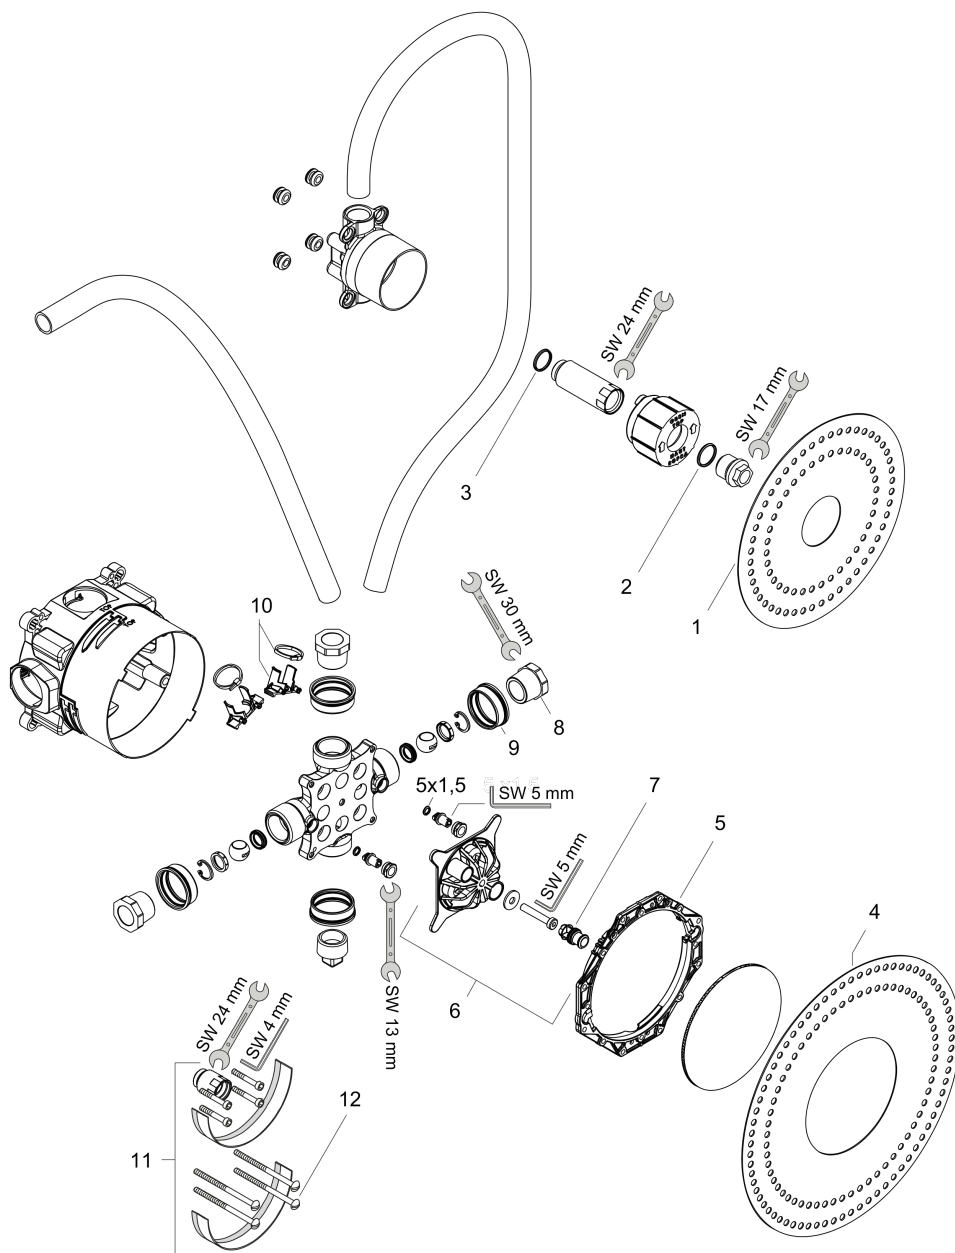

Indbygningsdel til AXOR elektronisk håndvaskarmatur

Overflader : ikke defineret Art.Nr.: 16180180

Beskrivelse

Kendetegn

- passer til infrarød tud
- Monteres med 3/4" lækagesikringer 96363000
- ETA VA 1.42/20197
- ACS 16 ACC NY 267, valide jusqu'au 22.08.2021
- WRAS 1210303
- Kiwa K74521_Electronic Mixers
- SVGW 1209-6079

Produktbillede

Måltegning

Indbygningsdel til AXOR elektronisk håndvaskarmatur

Overflader : ikke defineret Art.Nr.: 16180180

Monteringseksempel

DIN VDE 0100 Teil 701 / IEC 60364-7-701

- 0, 1, 2 = Schutzbereich
- 0, 1, 2 = Zone de protection
- 0, 1, 2 = Protected area
- 0, 1, 2 = Zona protetta
- 0, 1, 2 = Área protegida
- 0, 1, 2 = Veiligheidszone
- 0, 1, 2 = Beskyttelsesklasse
- 0, 1, 2 = Área de protecção
- 0, 1, 2 = Strefa ochronna
- 0, 1, 2 = Chráněná oblast
- 0, 1, 2 = Ochranná oblasť
- 0, 1, 2 = 保护区
- 0, 1, 2 = Защитная зона
- 0, 1, 2 = Biztonsági zóna
- 0, 1, 2 = Suoja-alue
- 0, 1, 2 = Skyddsområde
- 0, 1, 2 = Saugos zona
- 0, 1, 2 = Zaštitno područje
- 0, 1, 2 = Koruma bölgesi
- 0, 1, 2 = Domeniu de protecție
- 0, 1, 2 = Εύρος προστασίας
- 0, 1, 2 = Zaštitno območje
- 0, 1, 2 = Kaitse ulatus
- 0, 1, 2 = Aizsardzības zona
- 0, 1, 2 = Zaštitno područje
- 0, 1, 2 = Beskyttelseszone
- 0, 1, 2 = Диапазон на защита
- 0, 1, 2 = Zona e mbrojtjes.
- 0, 1, 2 = منطقة حماية

Indbygningsdel til AXOR elektronisk håndvaskarmatur
Overflader : ikke defineret Art.Nr.: 16180180

Sprængskitse

Konstruktionsår: >01/12

Indbygningsdel til AXOR elektronisk håndvaskarmatur

Overflader : ikke defineret Art.Nr.: 16180180

Reservedelsliste

Konstruktionsår: >01/12

Pos.	Beskrivelse	Art.Nr.	PC	PU
1	Tætningsmanchet	96493000	3	1
2	O-ring 18x2	98181000	2	1
3	O-ring 17x1,5	98137000	1	1
4	Tætningsmanchet	96445000	3	1
5	Justeringsring	98797000	9	1
6	Skylleblok kpl.	98560000	10	1
7	Plug Ø 12 mm	97611000	4	1
8	Reduktionsnippel	97759000	4	1
9	Tætning	97739000	1	1
10	Adapter til tomrør	95260000	2	1
11	Forlænger 25 mm	13594000	98	1
12	Bærerskruesæt	97747000	1	1