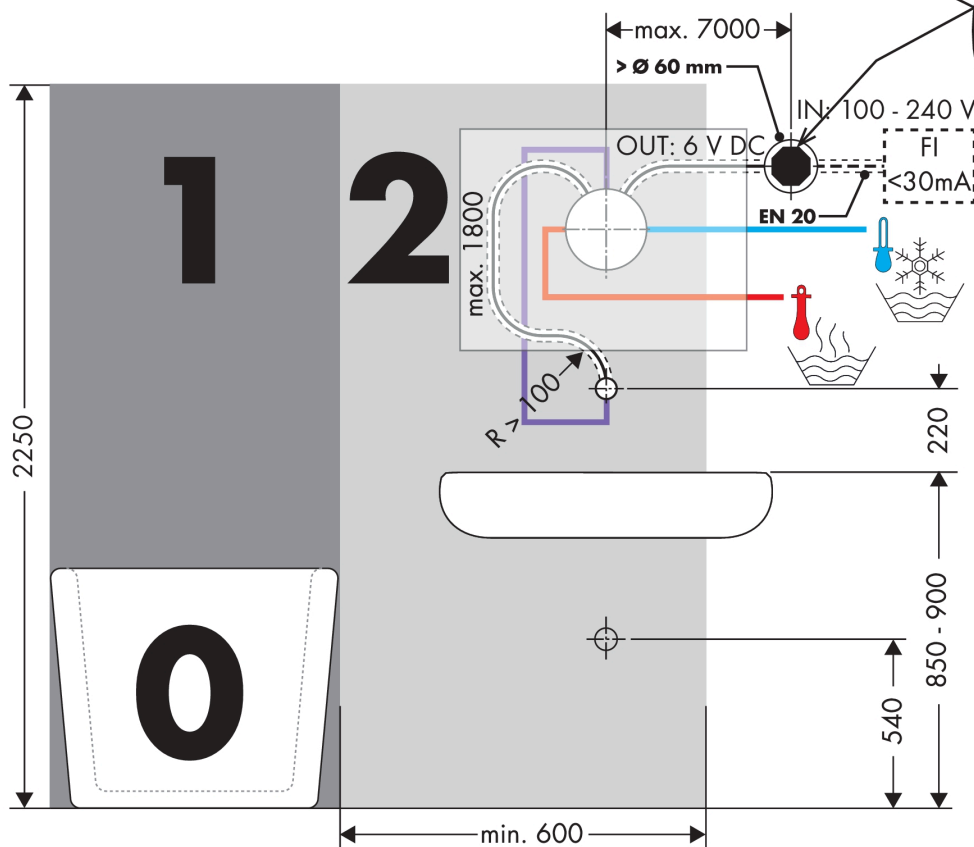

Indbygningsdel til AXOR elektronisk håndvaskarmatur

Overflader : ikke defineret Art.Nr.: 16180180

Beskrivelse

Kendetegn

- passer til infrarød tud
- Monteres med 3/4" lækagesikringer 96363000
- ETA VA 1.42/20197
- ACS 16 ACC NY 267, valide jusqu'au 22.08.2021
- WRAS 1210303
- Kiwa K74521_Electronic Mixers
- SVGW 1209-6079

Produktbillede

Måltegning

Indbygningsdel til AXOR elektronisk håndvaskarmatur

Overflader : ikke defineret Art.Nr.: 16180180

Monteringseksempel

DIN VDE 0100 Teil 701 / IEC 60364-7-701

- 0, 1, 2 = Schutzbereich
- 0, 1, 2 = Zone de protection
- 0, 1, 2 = Protected area
- 0, 1, 2 = Zona protetta
- 0, 1, 2 = Área protegida
- 0, 1, 2 = Veiligheidszone
- 0, 1, 2 = Beskyttelsesklasse
- 0, 1, 2 = Área de protecção
- 0, 1, 2 = Strefa ochronna
- 0, 1, 2 = Chráněná oblast
- 0, 1, 2 = Ochranná oblasť
- 0, 1, 2 = 保护区
- 0, 1, 2 = Защитная зона
- 0, 1, 2 = Biztonsági zóna
- 0, 1, 2 = Suoja-alue
- 0, 1, 2 = Skyddsområde
- 0, 1, 2 = Saugos zona
- 0, 1, 2 = Zaštitno područje
- 0, 1, 2 = Koruma bölgesi
- 0, 1, 2 = Domeniu de protecție
- 0, 1, 2 = Εύρος προστασίας
- 0, 1, 2 = Zaštitno območje
- 0, 1, 2 = Kaitse ulatus
- 0, 1, 2 = Aizsardzības zona
- 0, 1, 2 = Zaštitno područje
- 0, 1, 2 = Beskyttelseszone
- 0, 1, 2 = Диапазон на защита
- 0, 1, 2 = Zona e mbrojtjes.
- 0, 1, 2 = منطقة حماية

Indbygningsdel til AXOR elektronisk håndvaskarmatur
Overflader : ikke defineret Art.Nr.: 16180180

Sprængskitse

Konstruktionsår: >01/12

Indbygningsdel til AXOR elektronisk håndvaskarmatur

Overflader : ikke defineret Art.Nr.: 16180180

Reservedelsliste

Konstruktionsår: >01/12

Pos.	Beskrivelse	Art.Nr.	PC	PU
1	Tætningsmanchet	96493000	3	1
2	O-ring 18x2	98181000	2	1
3	O-ring 17x1,5	98137000	1	1
4	Tætningsmanchet	96445000	3	1
5	Justeringsring	98797000	9	1
6	Skylleblok kpl.	98560000	10	1
7	Plug Ø 12 mm	97611000	4	1
8	Reduktionsnippel	97759000	4	1
9	Tætning	97739000	1	1
10	Adapter til tomrør	95260000	2	1
11	Forlænger 25 mm	13594000	98	1
12	Bærerskruesæt	97747000	1	1