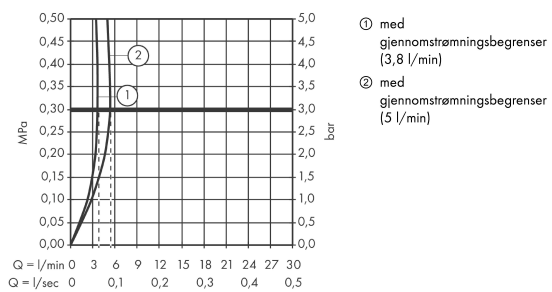

Teknologi

Designpriser

Produktbillede

Måltegning

AXOR Starck Organic
Elektronisk håndvaskarmatur uden temperaturregulering, 6 V
 Overflader : krom Art.Nr.: 12172000

Gennemløbsdiagram

AXOR Starck Organic
Elektronisk håndvaskarmatur uden temperaturregulering, 6 V
Overflader : krom Art.Nr.: 12172000