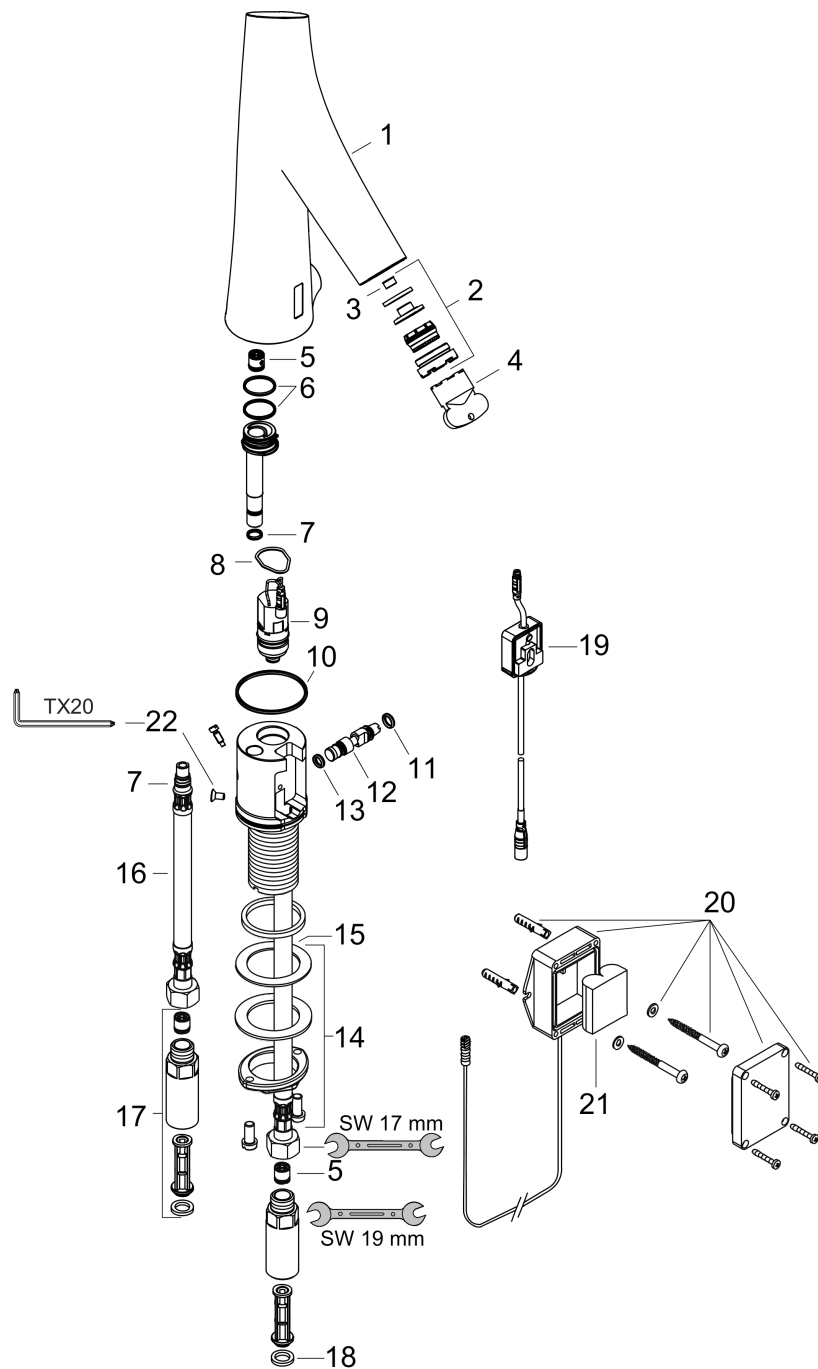

Teknologi

Designpriser

Produktbillede

Måltegning

AXOR Starck Organic
Elektronisk håndvaskarmatur uden temperaturregulering, 6 V
 Overflader : krom Art.Nr.: 12172000

Gennemløbsdiagram

AXOR Starck Organic
Elektronisk håndvaskarmatur uden temperaturregulering, 6 V
Overflader : krom Art.Nr.: 12172000

Sprængskitse

Konstruktionsår: >02/16

AXOR Starck Organic
Elektronisk håndvaskarmatur uden temperaturregulering, 6 V
 Overflader : krom Art.Nr.: 12172000

Reservedelsliste

Konstruktionsår: >02/16

| Pos. | Beskrivelse | Art.Nr. | PC | PU |
|------|--|----------|----|----|
| 1 | fittings hætte | 92809000 | 21 | 1 |
| 2 | Stråleformer | 92408000 | 15 | 1 |
| 3 | Gennemløbsbegrænsere (4 l/min) | 92560000 | 2 | 1 |
| 4 | Montagenøgle | 95158000 | 2 | 1 |
| 5 | Kontraventil DW 10 | 96456000 | 3 | 1 |
| 6 | O-ring 18x1,5 | 98231000 | 1 | 1 |
| 7 | O-ring 7x1,5 | 98422000 | 1 | 1 |
| 8 | O-ring 17x2 | 98199000 | 1 | 1 |
| 9 | Magnetventil | 95654000 | 16 | 1 |
| 10 | O-ring 41x2 | 98212000 | 1 | 1 |
| 11 | O-ring 6x2 | 98458000 | 1 | 1 |
| 12 | Blandingsaksel | 92377000 | 12 | 1 |
| 13 | O-ring 5x2 | 98215000 | 1 | 1 |
| 14 | Befæstigelse med omløber kpl. (Ø 32) | 13961000 | 7 | 1 |
| 15 | Glidering | 97548000 | 1 | 1 |
| 16 | Tilslutningsslange 450 mm | 92345000 | 8 | 1 |
| 17 | Kontraventilpatron med finfilter | 92297000 | 13 | 1 |
| 18 | Tætningssæt | 95581000 | 2 | 1 |
| 19 | Elektronik | 92346000 | 16 | 1 |
| 20 | Batterioptag | 98801000 | 10 | 1 |
| 21 | Batteri | 97399000 | 9 | 1 |
| 22 | Skrue | 93272000 | 0 | 1 |
| a | Forlænger til befæstigelse med omløber 35 mm | 13898000 | 12 | 1 |
| b | Gennemløbsbegrænsere (5 l/min) | 95311000 | 2 | 1 |