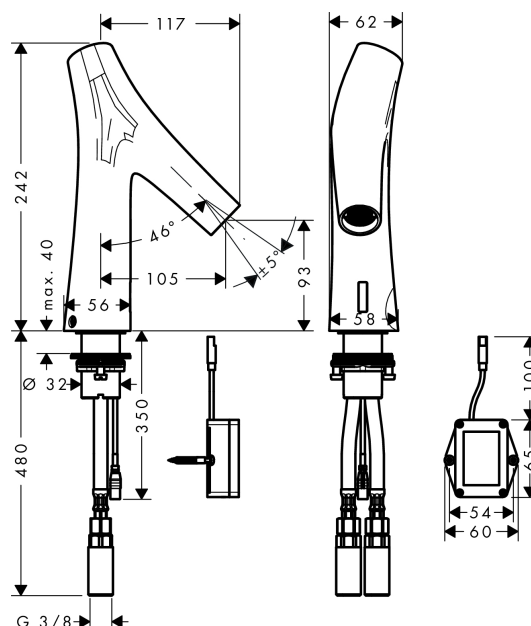

Teknologi

Designpriser

Produktbillede

Måltegning

AXOR Starck Organic
Elektronisk håndvaskarmatur uden temperaturregulering, 6 V
 Overflader : krom Art.Nr.: 12172000

Gennemløbsdiagram

AXOR Starck Organic
Elektronisk håndvaskarmatur uden temperaturregulering, 6 V
Overflader : krom Art.Nr.: 12172000

Sprængskitse

Konstruktionsår: >02/16

AXOR Starck Organic
Elektronisk håndvaskarmatur uden temperaturregulering, 6 V
 Overflader : krom Art.Nr.: 12172000

Reservedelsliste

Konstruktionsår: >02/16

| Pos. | Beskrivelse | Art.Nr. | PC | PU |
|------|--|----------|----|----|
| 1 | fittings hætte | 92809000 | 21 | 1 |
| 2 | Stråleformer | 92408000 | 15 | 1 |
| 3 | Gennemløbsbegrænsere (4 l/min) | 92560000 | 2 | 1 |
| 4 | Montagenøgle | 95158000 | 2 | 1 |
| 5 | Kontraventil DW 10 | 96456000 | 3 | 1 |
| 6 | O-ring 18x1,5 | 98231000 | 1 | 1 |
| 7 | O-ring 7x1,5 | 98422000 | 1 | 1 |
| 8 | O-ring 17x2 | 98199000 | 1 | 1 |
| 9 | Magnetventil | 95654000 | 16 | 1 |
| 10 | O-ring 41x2 | 98212000 | 1 | 1 |
| 11 | O-ring 6x2 | 98458000 | 1 | 1 |
| 12 | Blandingsaksel | 92377000 | 12 | 1 |
| 13 | O-ring 5x2 | 98215000 | 1 | 1 |
| 14 | Befæstigelse med omløber kpl. (Ø 32) | 13961000 | 7 | 1 |
| 15 | Glidering | 97548000 | 1 | 1 |
| 16 | Tilslutningsslange 450 mm | 92345000 | 8 | 1 |
| 17 | Kontraventilpatron med finfilter | 92297000 | 13 | 1 |
| 18 | Tætningssæt | 95581000 | 2 | 1 |
| 19 | Elektronik | 92346000 | 16 | 1 |
| 20 | Batterioptag | 98801000 | 10 | 1 |
| 21 | Batteri | 97399000 | 9 | 1 |
| 22 | Skrue | 93272000 | 0 | 1 |
| a | Forlænger til befæstigelse med omløber 35 mm | 13898000 | 12 | 1 |
| b | Gennemløbsbegrænsere (5 l/min) | 95311000 | 2 | 1 |