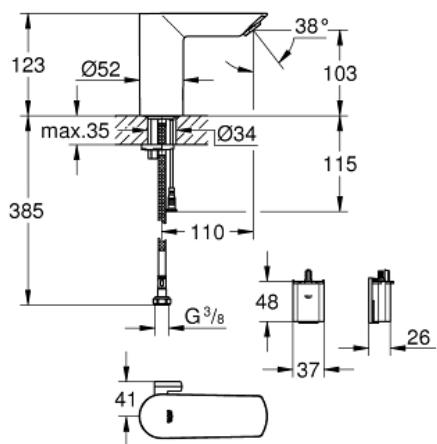

BAU COSMOPOLITAN E
Blandingsbatteri til håndvask 1/2"
" med infrarød elektronik og
justerbar temperaturbegrænser
MODEL # 36451000

Pure Freude
an Wasser

GROHE

Product Description:

BAU COSMOPOLITAN E

Blandingsbatteri til håndvask 1/2" med infrarød elektronik og justerbar temperaturbegrænser

Standard Specification:

med infrarød sensor til overvågning, konfiguration og service formål

6V lithium-batteri, type CR-P2

batteriets levetid: ca. 7 år (150 aktiveringer om dagen)

GROHE StarLight krombelægning

GROHE EcoJoy mousseur 5,7 l/min

fleksible tilslutningsslanger

indbygget kontraventil

snavssamler

med integreret magnetventil

eksternt batteri

system til hurtig montage

trinindeligt visning for status af batteri

7 forudindstillede programmer:

automatisk skyl

termisk desinfektion

rengøringsfunktion

ekstra funktioner og præcise indstillinger med fjernbetjening

36 407

CE-godkendt

Lydklasse I efter DIN 4109

min. tryk 1,0 bar

Color:

□ 36451000 Krom