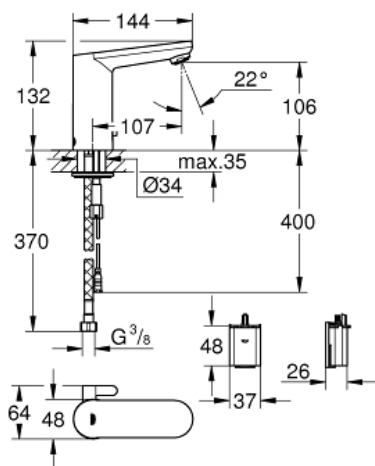

EUROSMART COSMOPOLITAN E
Infrarød elektronik til håndvask 1/2"
" med blandingsbatteri og
justerbar temperaturbegrænser
MODEL # 36327001

Pure Freude
an Wasser

GROHE