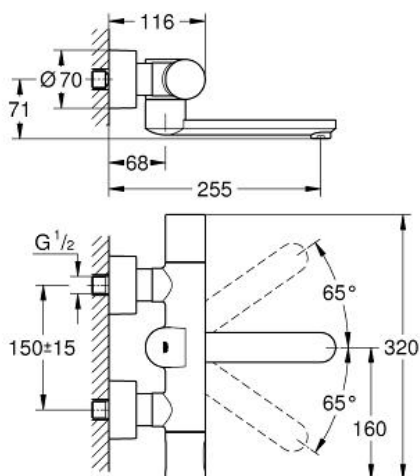

EUROSMART COSMOPOLITAN E

Infrarød elektronisk vægarmatur med termostat temperatur kontrol

MODEL # 36333000

Pure Freude
an Wasser

GROHE