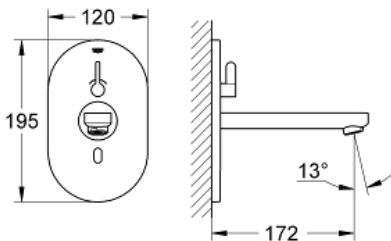

EUROSMART COSMOPOLITAN E

Infrarød elektronisk håndvask armatur med blandeenhed og justerbar temperaturbegrænser

MODEL # 36315000

Pure Freude
an Wasser

GROHE