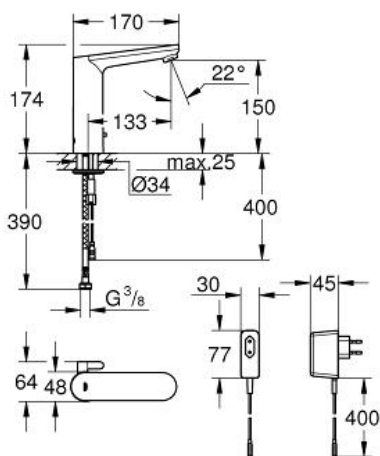

EUROSMART COSMOPOLITAN E

Infrarød elektronik til håndvask 1/2"
" størrelse L med blandi...

MODEL # 36421000

Pure Freude
an Wasser

GROHE

Product Description:

EUROSMART COSMOPOLITAN E

Infrarød elektronik til håndvask 1/2" størrelse L
med blandingsbatteri og indstillelig termostat

Standard Specification:

med infrarød sensor til overvågning, konfiguration og service formål

med transformatorstik 100-230 V AC, 50-60 Hz, 6 V DC

GROHE StarLight finish

GROHE EcoJoy mousseur 5,7 l/min

fleksible tilslutningsslanger

ekstra funktioner og præcise indstillinger med fjernbetjening

36 407

CE-godkendt

Lydklasse I efter DIN 4109

IP 59K klassificering

min. tryk 1,0 bar

Color:

□ 36421000 Krom