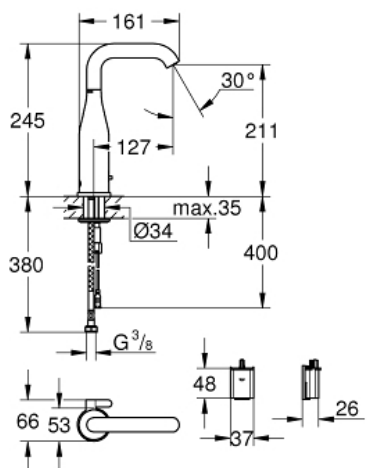

ESSENCE E

Infrarød elektronik til håndvask 1/2"
" med blandingsbatteri og
justerbar temperaturbegrænser

MODEL # 36445000

Pure Freude
an Wasser

GROHE

Product Description:

ESSENCE E

Infrarød elektronik til håndvask 1/2" med blandingsbatteri og justerbar temperaturbegrænser

Standard Specification:

med infrarød sensor til overvågning, konfiguration og service formål

6V lithium-batteri, type CR-P2

batteriets levetid: ca. 7 år (150 aktiveringer om dagen)

GROHE StarLight krom finish

svingfelt 0° / 150° / 360°

laminar sprayregulator 5,0 l/min

fleksible tilslutningsslanger

indbygget kontraventil

snavssamler

med integreret magnetventil

eksternt batteri

system til hurtig montage