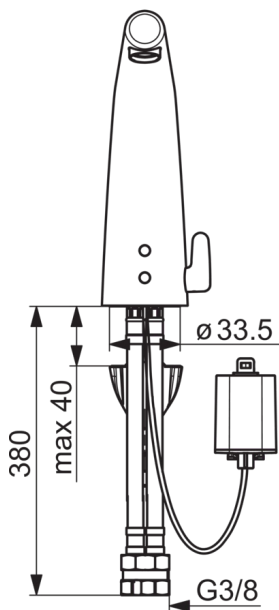

Flow: 6 l/min.

F = fleksible tilslutningsslanger

- Badeværelse
- Berøringsfri, Batteri drevet, Bluetooth®
- Bordmontret
- Forkromet
- 3S-Installation

Tekniske data

Flow attributter

Vandmængde ved 300 kPa (med mængdebegrænsner)	0.1 l/s
Tryk tab (0.1 l/s)	200 kPa

Tekniske egenskaber

Varmtvandsforsyning	max. +70°C
Arbejdstryk	100 - 1000 kPa
Tilslutningsstørrelse	G3/8
ItemProjection	138 mm
ItemMaterial	brass

Software indstillinger

Efterløbetid	3 s (1-20 s)
Automatisk skylning	off (off/1-120 h)
Automatisk skylleperiode	30 s (1-1800 s)
Intelligent efterløbetid	ON (OFF/ON)
Max. løbetid	2 min (1 s-30 min)
Sensorområde	optimally preset

Reservedele

SP3016F

	Kode	VVS (Denmark)
01	1002424V	704209992
02	199205V	704283629
03	199206V	704283309
04	1001424V	704270990
05	601901V	704283621
06	198473/2	704283425
07	199257/2	704283430
08	600705/10	704283757
09	199201V	704283513
10	1000780V	704270995
11	602610V	704270996
12	1002371V	704209990
13	1002311/2	704209984
14	199438V	704283503
15	198330	704283500