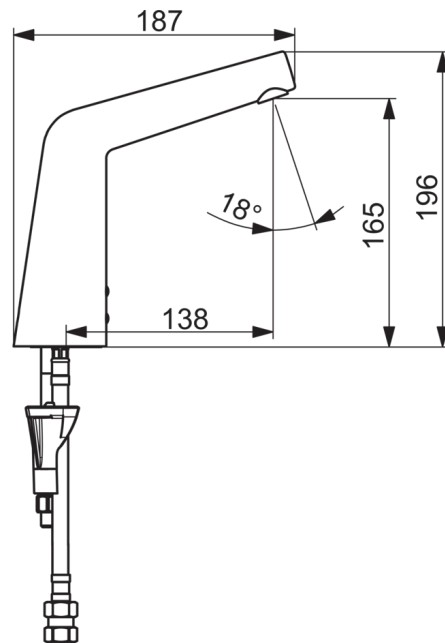

Reservedele

SP3016F

	Kode	VVS (Denmark)
01	1002424V	704209992
02	199205V	704283629
03	199206V	704283309
04	1001424V	704270990
05	601901V	704283621
06	198473/2	704283425
07	199257/2	704283430
08	600705/10	704283757
09	199201V	704283513
10	1000780V	704270995
11	602610V	704270996
12	1002371V	704209990
13	1002311/2	704209984
14	199438V	704283503
15	198330	704283500