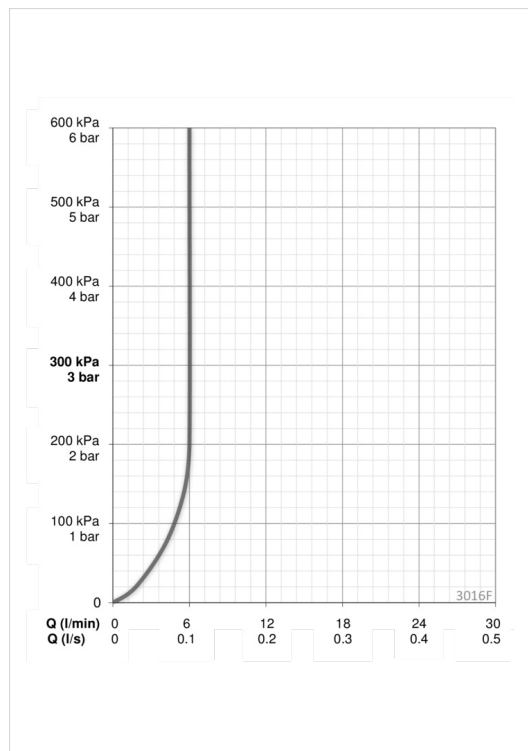

Berøringsfri håndvaskarmatur med temperaturregulering, 6 V.

Det er ikke nødvendigt, at justere armaturet ved installation, da der anvendes en avanceret autofokus sensor. Bluetooth sensoren gør det nemt, at monitorere og justere armaturet.

Flow: 6 l/min.

F = fleksible tilslutningsslanger

- Badeværelse
- Berøringsfri, Batteri drevet, Bluetooth®
- Bordmontret
- Forkromet
- 3S-Installation

Tekniske data

Flow attributter

Vandmængde ved 300 kPa (med mængdebegrænsner)	0.1 l/s
Tryk tab (0.1 l/s)	200 kPa

Tekniske egenskaber

Varmtvandsforsyning	max. +70°C
Arbejdstryk	100 - 1000 kPa
Tilslutningsstørrelse	G3/8
ItemProjection	138 mm
ItemMaterial	brass

Software indstillinger

Efterløbetid	3 s (1-20 s)
Automatisk skylning	off (off/1-120 h)
Automatisk skylleperiode	30 s (1-1800 s)
Intelligent efterløbetid	ON (OFF/ON)
Max. løbetid	2 min (1 s-30 min)
Sensorområde	optimally preset

Elektroniske attributter

Batteri	Lithium 2CR5 6 V

Bestemmelser

EMC Direktiv	CE 2014/30/EU
EN standard	EN 15091
Støjklasse	I (ISO 3822) Oras lab.
Beskyttelsesklasse	IP 55