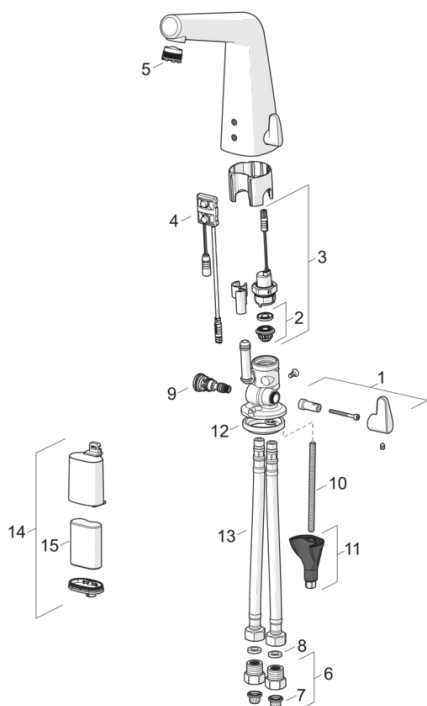

Reservedele

SP3016F

	Kode	VVS (Denmark)
01	1002424V	704209992
02	199205V	704283629
03	199206V	704283309
04	1001424V	704270990
05	601901V	704283621
06	198473/2	704283425
07	199257/2	704283430
08	600705/10	704283757
09	199201V	704283513
10	1000780V	704270995
11	602610V	704270996
12	1002371V	704209990
13	1002311/2	704209984
14	199438V	704283503
15	198330	704283500