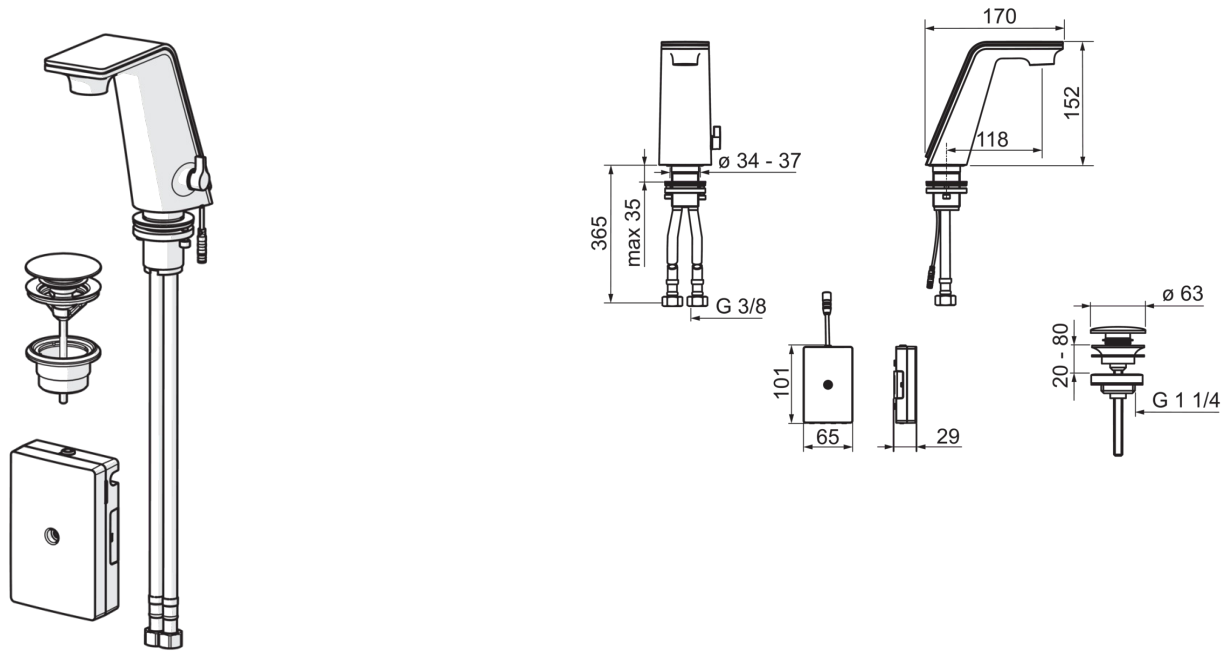

Reservedele