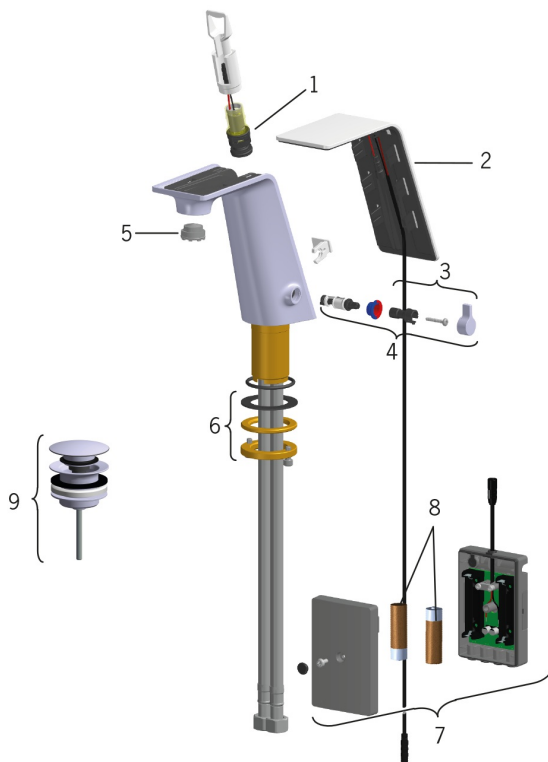

SP8710F

	Kode	VVS (Denmark)
01	601697V	745131207
02	601711V	745131200
03	601709V	745131202
04	601707V	745131204
05	601920V	745131206
06	859114V	745131091
07	601807V	745131208
08	600599V	745131884
09	159056V	747014110