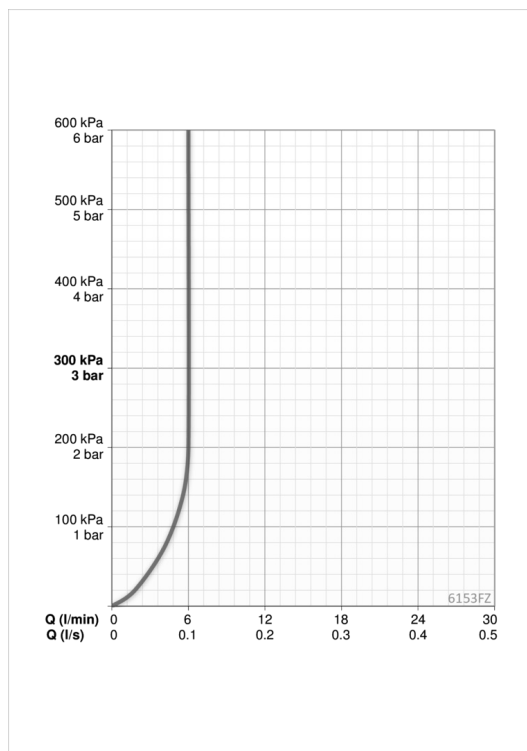

6153FZ Oras Electra - Håndvaskarmatur, 6 V, Bluetooth

EAN: 6414150094149
VVS (Denmark): 704260204

www.oras.com/dk/products/oras/product/6153FZ

Berøringsfri håndvaskarmatur med ekstra langt temperaturgreb, 6V.

Oras Electras vandforbrug er helt op til 50 procent lavere, og det betyder besparelser, der er til at tage og føle på. Det reducerede forbrug kan mærkes på pengepungen og skåner samtidig miljøet.

Armaturet er udstyret med en Bluetooth® sensor, der gør det muligt at justere parameterene efter brugerens behov - inkl. automatiske skyl på time basis, dagligt eller ugentligt. Parameterene ændres ved brug af Oras App, der downloades gratis i App Store eller Google Play.

F = fleksible slanger

- Badeværelse
- Berøringsfri, Bluetooth®, Batteri drevet
- Bordmontret
- Forkromet
- Flexslanger

Tekniske data

Flow attributter

Vandmængde ved 300 kPa (med mængdebegrænsner)	0.1 l/s
Tryk tab (0.1 l/s)	200 kPa

Tekniske egenskaber

Varmtvandsforsyning	max. +70°C
Arbejdstryk	100 - 1000 kPa
Tilslutningsstørrelse	G3/8
Fremspring	96 mm
Materiale	brass

Software indstillinger

Intelligent efterløbetid	2 s ± 1 s
Max. løbetid	2 min
Sensorområde	optimally preset

Elektroniske attributter

Batteri	Lithium 2CR5 6 V
Bluetooth version	4.x

Bestemmelser

EMC Direktiv	CE 2014/30/EU
EN standard	EN 15091
Støjklasse	I (ISO 3822)
Beskyttelsesklasse	IP 55