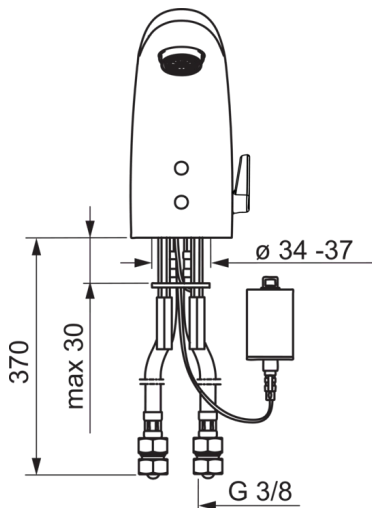

Reservedele

SP6150F

	Kode	VVS (Denmark)
01	601434V	745131006
01	199266V	704283631
01	601255V	745131005
01	601166V	704283756
02	1001424V	704270990
02	600659V	704283651
02	601030V	704272990
03	199206V	704283309
04	199205V	704283629
05	199201V	704283513
06	1005158V	704260994
06	199212V	704283639
07	199208V	704283701
08	199417V	704283502
09	198330	704283500
10	600705/10	704283757
11	199257/2	704283430
12	198473/2	704283425