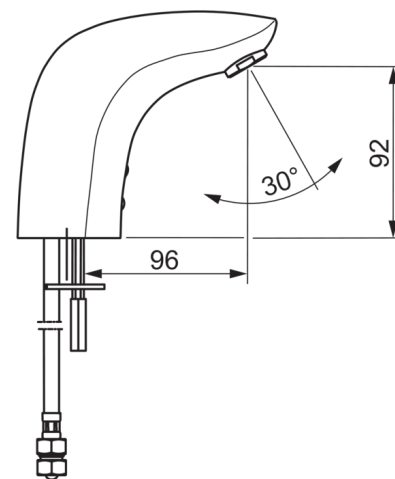

Reservedele

SP6150F

	Kode	VVS (Denmark)
01	601434V	745131006
01	199266V	704283631
01	601255V	745131005
01	601166V	704283756
02	1001424V	704270990
02	600659V	704283651
02	601030V	704272990
03	199206V	704283309
04	199205V	704283629
05	199201V	704283513
06	1005158V	704260994
06	199212V	704283639
07	199208V	704283701
08	199417V	704283502
09	198330	704283500
10	600705/10	704283757
11	199257/2	704283430
12	198473/2	704283425