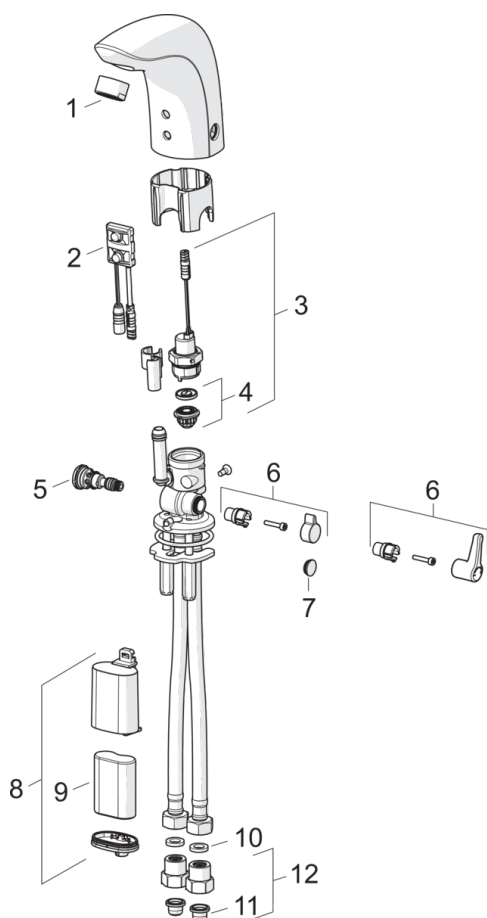

Reservedele

SP6150F

	Kode	VVS (Denmark)
01	601434V	745131006
01	199266V	704283631
01	601255V	745131005
01	601166V	704283756
02	1001424V	704270990
02	600659V	704283651
02	601030V	704272990
03	199206V	704283309
04	199205V	704283629
05	199201V	704283513
06	1005158V	704260994
06	199212V	704283639
07	199208V	704283701
08	199417V	704283502
09	198330	704283500
10	600705/10	704283757
11	199257/2	704283430
12	198473/2	704283425