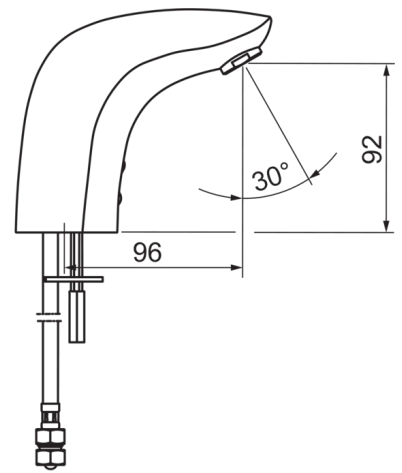

Reservedele

SP6150F

	Kode	VVS (Denmark)
01	601434V	745131006
01	199266V	704283631
01	601255V	745131005
01	601166V	704283756
02	1001424V	704270990
02	600659V	704283651
02	601030V	704272990
03	199206V	704283309
04	199205V	704283629
05	199201V	704283513
06	1005158V	704260994
06	199212V	704283639
07	199208V	704283701
08	199417V	704283502
09	198330	704283500
10	600705/10	704283757
11	199257/2	704283430
12	198473/2	704283425