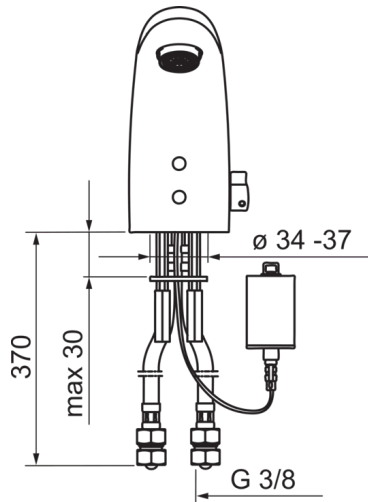

Reservedele

SP6150F

	Kode	VVS (Denmark)
01	601434V	745131006
01	199266V	704283631
01	601255V	745131005
01	601166V	704283756
02	1001424V	704270990
02	600659V	704283651
02	601030V	704272990
03	199206V	704283309
04	199205V	704283629
05	199201V	704283513
06	1005158V	704260994
06	199212V	704283639
07	199208V	704283701
08	199417V	704283502
09	198330	704283500
10	600705/10	704283757
11	199257/2	704283430
12	198473/2	704283425