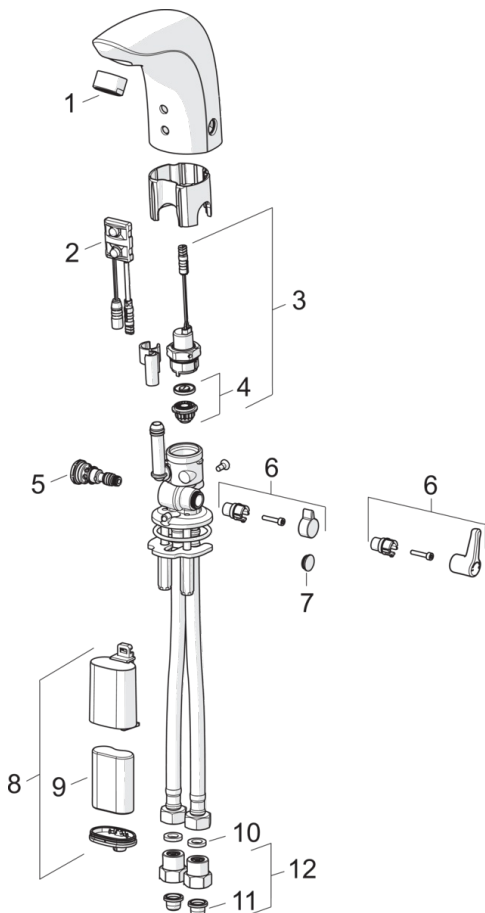

Reservedele

SP6150F

	Kode	VVS (Denmark)
01	601434V	745131006
01	199266V	704283631
01	601255V	745131005
01	601166V	704283756
02	1001424V	704270990
02	600659V	704283651
02	601030V	704272990
03	199206V	704283309
04	199205V	704283629
05	199201V	704283513
06	1005158V	704260994
06	199212V	704283639
07	199208V	704283701
08	199417V	704283502
09	198330	704283500
10	600705/10	704283757
11	199257/2	704283430
12	198473/2	704283425