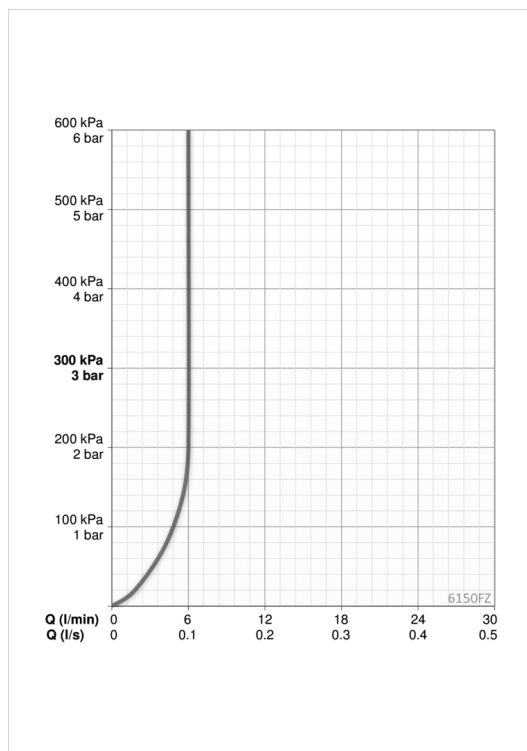

6150FZ Oras Electra - Håndvaskarmatur, 6 V, Bluetooth

EAN: 6414150094132
VVS (Denmark): 704272204

www.oras.com/dk/products/oras/product/6150FZ

Berøringsfri håndvaskarmatur med temperaturreg, 6V.

Oras Electras vandforbrug er helt op til 50 procent lavere, og det betyder besparelser, der er til at tage og føle på. Det reducerede forbrug kan mærkes på pengepungen og skåner samtidig miljøet.

Armaturet er udstyret med en Bluetooth® sensor, der gør det muligt at justere parameterene efter brugerens behov - inkl. automatiske skyl på time basis, dagligt eller ugentligt. Parameterene ændres ved brug af Oras App, der downloades gratis i App Store eller Google Play.

F = fleksible slanger

- Offentlige steder, Health & Care
- Berøringsfri, Bluetooth®, Batteri drevet
- Bordmontret
- Forkromet
- Flexslanger

Tekniske data

Flow attributter

Vandmængde ved 300 kPa (med mængdebegrænser)	0.10 l/s
Tryk tab (0.1 l/s)	200 kPa

Tekniske egenskaber

Varmtvandsforsyning	max. +70°C
Arbejdstryk	100 - 1000 kPa
Tilslutningsstørrelse	G3/8
Fremspring	96 mm
Materiale	Brass

Software indstillinger

Intelligent efterløbetid	2 s ± 1 s
Max. løbetid	2 min
Sensorområde	optimally preset

Elektroniske attributter

Batteri	Lithium 2CR5 6 V
Bluetooth version	4.x

Bestemmelser

EMC Direktiv	CE 2014/30/EU
EN standard	EN 15091
Støjklasse	I (ISO 3822)
Beskyttelsesklasse	IP 55