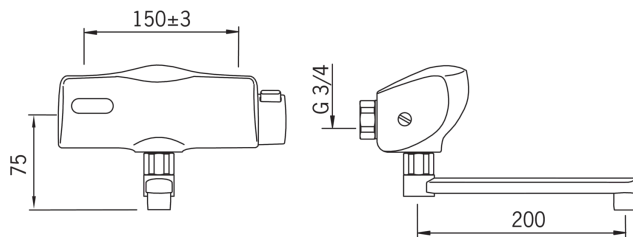

Typegodkendelse

ETA-Danmark	VA 1.42/19635