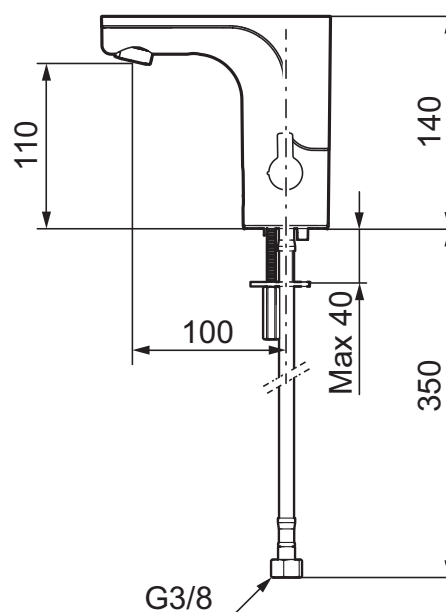

Berøringsfrie armaturer stammer fra offentlige miljøer, men har så småt fundet vej i det moderne hjem. Mora MMIX Tronic er en ny generation af svensk udviklede berøringsfrie armaturer, med alt teknik integreret i armaturkroppen, det vil sige ingen elektronik under vasken. Den er vand- og energibesparende og er lige så nem at installere som sædvanligt håndvaskarmatur. Mora MMIX Tronic leveres forberedt til batteri- eller netdrift, men kan nemt ændres senere. Temperaturen indstilles ved hjælp af grebet på siden.

## Installation:

- Nem installation og service.
- Temperaturen kan låses til en ønsket temperatur, så erstattes grebet af en medfølgende prop.
- Samtlige modeller kan tilpasse til batteridrift 6V eller netdrift 12 V AC/DC.
- Ved netdrift anvendes AC adapter MA 729478.AE, samt transformator MA 729470 alternativt MA 729475.
- Fleksible tilslutningsslanger i metalflettet Soft-PEX<sup>®</sup>, G3/8.
- Hulstørrelse: Ø33,5-37 mm.