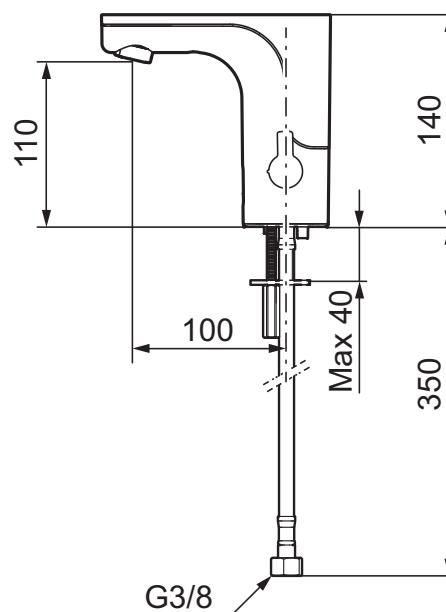

# Mora MMIX Tronic Black

mora

ANNO 1927

Berøringsfrie armaturer stammer fra offentlige miljøer, men har så småt fundet vej i det moderne hjem. Mora MMIX Tronic er en ny generation af svensk udviklede berøringsfrie armaturer, med alt teknik integreret i armaturkroppen, det vil sige ingen elektronik under vasken. Den er vand- og energibesparende og er lige så nem at installere som sædvanligt håndvaskarmatur. Mora MMIX Tronic leveres forberedt til batteri- eller netdrift, men kan nemt ændres senere. Temperaturen indstilles ved hjælp af grebet på siden.

# Mora MMIX Tronic Black

mora  
ANNO 1927

- Temperaturen kan låses til en ønsket temperatur, så erstattes grebet af en medfølgende prop.
- Ved netdrift anvendes AC adapter MA 729478.AE, samt transformator MA 729470 alternativt MA 729475.
- Fleksible tilslutningsslanger i metalflettet Soft-PEX<sup>®</sup>, G3/8.
- Hulstørrelse: Ø33,5-37 mm.