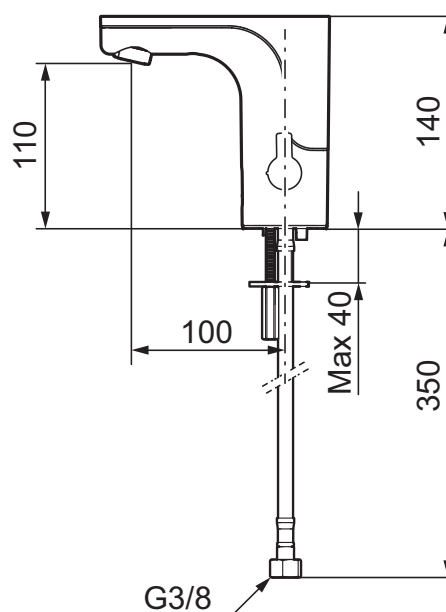

Berøringsfrie armaturer stammer fra offentlige miljøer, men har så småt fundet vej i det moderne hjem. Mora MMIX Tronic er en ny generation af svensk udviklede berøringsfrie armaturer, med alt teknik integreret i armaturkroppen, det vil sige ingen elektronik under vasken. Den er vand- og energibesparende og er lige så nem at installere som sædvanligt håndvaskarmatur. Mora MMIX Tronic leveres forberedt til batteri- eller netdrift, men kan nemt ændres senere. Temperaturen indstilles ved hjælp af grebet på siden.

Installation:

- Nem installation og service.
- Temperaturen kan låses til en ønsket temperatur, så erstattes grebet af en medfølgende prop.
- Samtlige modeller kan tilpasse til batteridrift 6V eller netdrift 12 V AC/DC.
- Ved netdrift anvendes transformator MA 729470 alternativt MA 729475.
- Fleksible tilslutningsslang i metalflettet Soft-PEX[®], G3/8.
- Hulstørrelse: Ø33,5-37 mm.