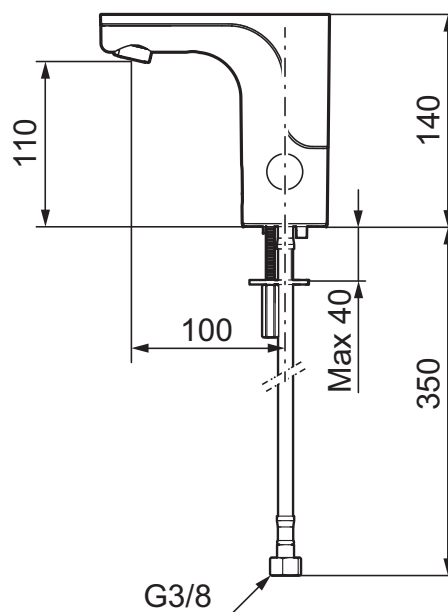

Berøringsfrie armaturer stammer fra offentlige miljøer, men har så småt fundet vej i det moderne hjem. Mora MMIX Tronic er en ny generation af svensk udviklede berøringsfrie armaturer, med alt teknik integreret i armaturkroppen, det vil sige ingen elektronik under vasken. Den er vand- og energibesparende og er lige så nem at installere som sædvanligt håndvaskarmatur. Mora MMIX Tronic leveres forberedt til batteri- eller netdrift, men kan nemt ændres senere.

Installation:

- Nem installation og service
- Samtlige modeller kan tilpasse til batteridrift 6V eller netdrift 12 V AC/DC.
- Ved netdrift anvendes AC adapter MA 729478.AE, samt transformator MA 729470 alternativt MA 729475.
- Fleksibel tilslutningslange i metalflettet Soft-PEX[®], G3/8.
- Hulstørrelse: Ø33,5-37 mm.