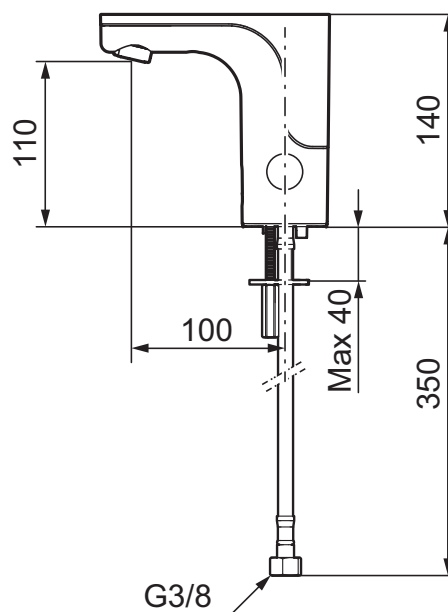

Mora MMIX Tronic

mora[®] ARMATUR

Berøringsfrie armaturer stammer fra offentlige miljøer, men har så småt fundet vej i det moderne hjem. Mora MMIX Tronic er en ny generation af svensk udviklede berøringsfrie armaturer, med alt teknik integreret i armaturkroppen, det vil sige ingen elektronik under vasken. Den er vand- og energibesparende og er lige så nem at installere som sædvanligt håndvaskarmatur. Mora MMIX Tronic leveres forberedt til batteri- eller netdrift, men kan nemt ændres senere.

Installation:

- Nem installation og service
- Samtlige modeller kan tilpasse til batteridrift 6V eller netdrift 12 V AC/DC.
- Ved netdrift anvendes transformator MA 729470 alternativt MA 729475.
- Fleksibel tilslutningsslange i metalflettet Soft-PEX[®], G3/8.
- Hulstørrelse: Ø33,5-37 mm.