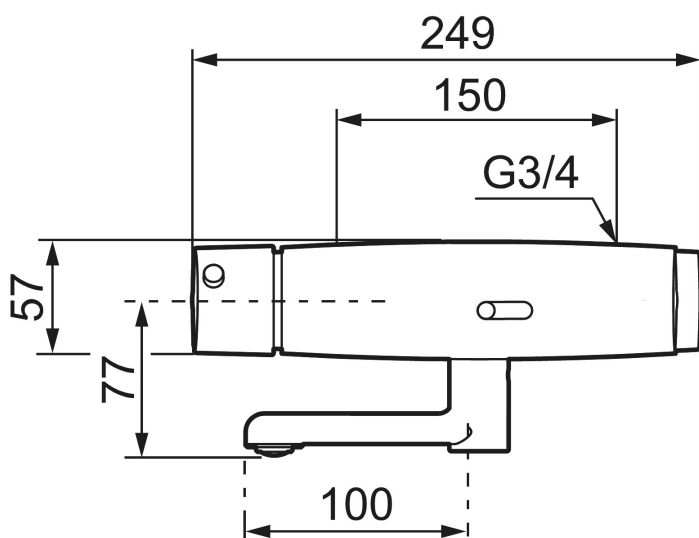

Unikke egenskaber

FM Mattsson Tronic WMS, håndvaskarmatur

Tronic WMS kan alt, hvad vores gængse berøringsfrie armaturer kan, de er præcis lige så nemme at anvende og installere. De kan monteres helt fritstående som ethvert armatur, men med de digitale Tronic WMS bliver det muligt at tage armaturet til et nyt niveau. Ved at aktivere den indbyggede sender bliver armaturet forbundet til vores innovative digitale cloud-service – og dermed er Internet of Things i armatur-verdenen en realitet.

I det elektroniske armatur sidder en trådløs sender, der registrerer hvordan den bruges, fx hvor ofte den aktiveres, hvor meget vand den bruger, hvor længe hanen løber osv. Oplysningerne sendes herefter til en digital portal, der er tilgængelig via computer eller mobil. Fra det brugervenlige oversigtbillede kan armaturer og den indsamlede data overvåges, analyseres, evalueres og omdannes til værdifulde indsigter. Tronic WMS er derfor mere end bare et rigtig godt, berøringsfrit armatur - ved at forbinde den med data-skyen vil den give ekstra værdi i form af værdifulde brugerindsigter, der kan optimere vedligeholdelsesplaner og ressource-styring