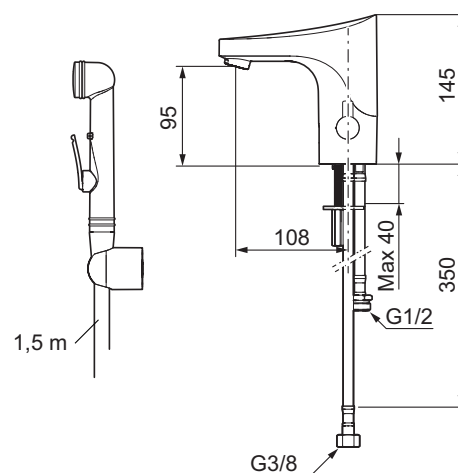

Installation:

- Nem installation og service
- Temperaturen kan låses til en ønsket temperatur, så erstattes grebet af en medfølgende prop.
- Samtlige modeller kan tilpasse til batteridrift 6V eller netdrift 12 V AC/DC.
- Ved netdrift anvendes batterieeliminator FMM nr.: 1623-0000, samt transformator FMM 1619-4000 alternativt MA FMM 1619-3000.
- Fleksible tilslutningsslanger i metalflettet Soft-PEX®, G3/8.
- Hulstørrelse: Ø33,5-37 mm.

Instillinger:

- Justerbar temperaturbegrænsning.
- Mulighed for hygiejneskyl

Berøringsfrie armaturer er enkle at bruge og sparer både vand og energi. FM Mattsson 9000E Tronic er en ny generation af svenskudviklede berøringsfrie armaturer med alt teknik integreret i armaturhuset.

Den automatiske kalibrering af sensoren gør det lige så enkelt at installere som standard håndvaskarmatur. Temperaturen indstilles nemt ved hjælp af grebet på siden af armaturet.

Grebet kan skoldningssikres eller som alternativ fjernes, når man ønsker en forudindstillet temperatur.

Armaturet er programmerbart for hygiejneskyl, der forhindrer stillestående vand og derved hæmmer bakterievækst i rørene.

Udførelse	FMM nr	VVS nr
Krom, batteridrift, inkl. batteri	16470000	704367004
Transformator	16194000	704369832
AC adapter	16230000	704369880