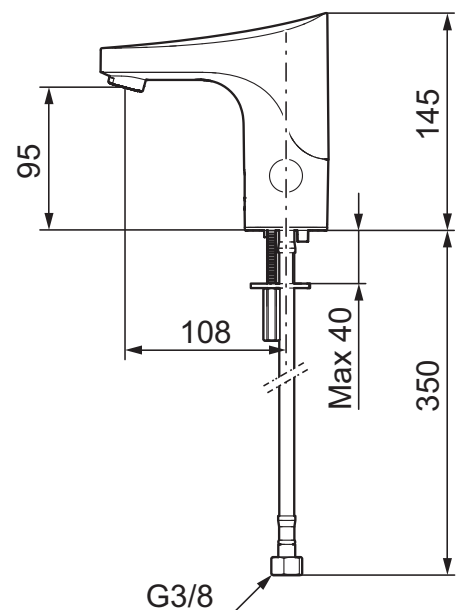

Installation:

- Nem installation og service
- Samtlige modeller kan tilpasse til batteridrift 6V eller netdrift 12 V AC/DC.
- Ved netdrift anvendes AC adapter FMM 1623-0000, samt transformator FMM 1619-4000 alternativt FMM 1619-3000.
- Fleksibel tilslutningsslange i metalflettet Soft-PEX®, G3/8.
- Hulstørrelse: Ø33,5-37 mm.

Instillinger:

- Mulighed for hygiejneskyl.

Berøringsfrie armaturer er enkle at bruge og sparer både vand og energi. FM Mattsson 9000E Tronic er en ny generation af svenskudviklede berøringsfrie armaturer med alt teknik integreret i armaturhuset.

Den automatiske kalibrering af sensoren gør det lige så enkelt at installere som standard håndvaskarmatur. Temperaturen indstilles nemt ved hjælp af grebet på siden af armaturet.

Grebet kan skoldningssikres eller som alternativ fjernes, når man ønsker en forudindstillet temperatur. Armaturet er programmerbart for hygiejneskyl, der forhindrer stillestående vand og derved hæmmer bakterievækst i rørene.

Udførelse	FMM nr	VVS nr
Krom, batteridrift inkl. batteri	1640000	704368104