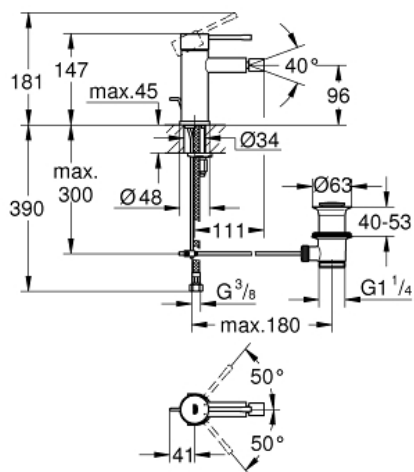

ESSENCE

Etagrebbsbatteri til bidet, DN 15 S-  
Size

MODEL # 32935A01

Pure Freude  
an Wasser

GROHE

**Product Description:**

**ESSENCE**  
Etagrebbsbatteri til bidet, DN 15  
S-Size

**Standard Specification:**

ethulsmontage  
metalgreb  
**GROHE SilkMove** 28mm keramisk patron  
med temperaturbegrænser  
**GROHE StarLight**-finish  
**GROHE QuickFix** Plus installationssystem  
kugleledsmousseur  
løftestang med bundventil 1 1/4"  
fleksible tilslutningsslanger 3/8"  
min. tryk 1,0 bar