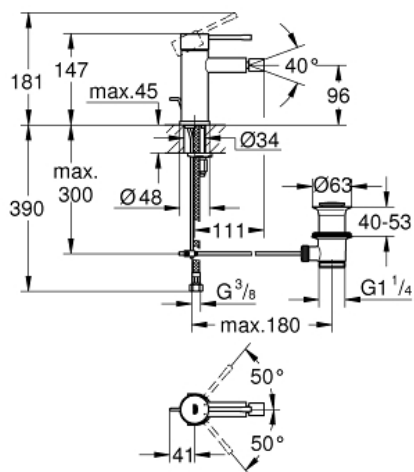

ESSENCE

Etgrebsbatteri til bidet, DN 15 S-  
Size

MODEL # 32935AL1

Pure Freude  
an Wasser

GROHE

**Product Description:**

**ESSENCE**  
Etgrebsbatteri til bidet, DN 15  
S-Size

**Standard Specification:**

ethulsmontage  
metalgreb  
**GROHE SilkMove** 28mm keramisk patron  
med temperaturbegrænser  
**GROHE StarLight**-finish  
**GROHE QuickFix** Plus installationssystem  
kugleledsmousseur  
løftestang med bundventil 1 1/4"  
fleksible tilslutningslanger 3/8"  
min. tryk 1,0 bar