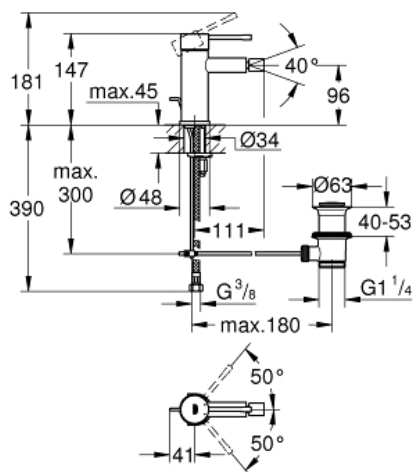

ESSENCE
Etagrebbsbatteri til bidet, DN 15 S-
Size

MODEL # 32935DA1

Pure Freude
an Wasser

GROHE

Product Description:

ESSENCE
Etagrebbsbatteri til bidet, DN 15
S-Size

Standard Specification:

ethulsmontage
metalgreb
GROHE SilkMove 28mm keramisk patron
med temperaturbegrænser
GROHE StarLight-finish
GROHE QuickFix Plus installationssystem
kugleledsmousseur
løftestang med bundventil 1 1/4"
fleksible tilslutningslanger 3/8"
min. tryk 1,0 bar