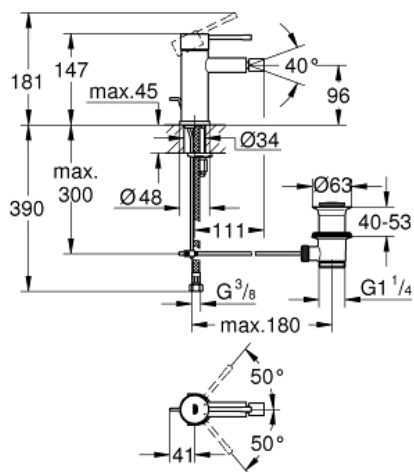

ESSENCE
Etagrebbsbatteri til bidet, DN 15 S-
Size

MODEL # 32935DL1

Pure Freude
an Wasser

GROHE

Product Description:

ESSENCE
Etagrebbsbatteri til bidet, DN 15
S-Size

Standard Specification:

ethulsmontage
metalgreb
GROHE SilkMove 28mm keramisk patron
med temperaturbegrænser
GROHE StarLight-finish
GROHE QuickFix Plus installationssystem
kugleledsmousseur
løftestang med bundventil 1 1/4"
fleksible tilslutningsslanger 3/8"
min. tryk 1,0 bar