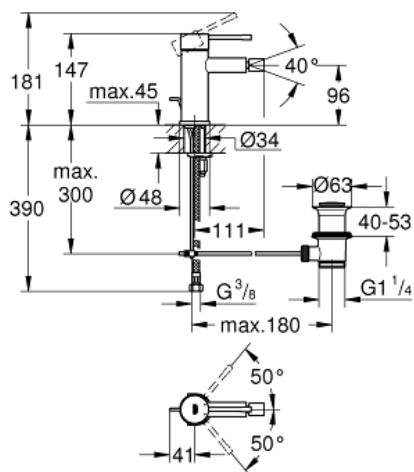

ESSENCE
Etagrebbsbatteri til bidet, DN 15 S-
Size

MODEL # 32935GL1

Pure Freude
an Wasser

GROHE

Product Description:

ESSENCE
Etagrebbsbatteri til bidet, DN 15
S-Size

Standard Specification:

ethulsmontage
metalgreb
GROHE SilkMove 28mm keramisk patron
med temperaturbegrænser
GROHE StarLight-finish
GROHE QuickFix Plus installationssystem
kugleledsmousseur
løftestang med bundventil 1 1/4"
fleksible tilslutningsslanger 3/8"
min. tryk 1,0 bar