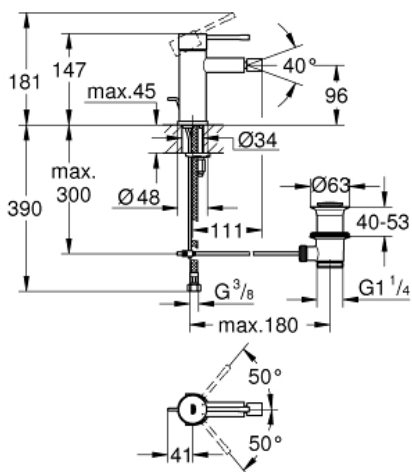

ESSENCE
Etagrebbsbatteri til bidet, DN 15 S-
Size

MODEL # 32935GN1

Pure Freude
an Wasser

GROHE

Product Description:

ESSENCE
Etagrebbsbatteri til bidet, DN 15
S-Size

Standard Specification:

ethulsmontage
metalgreb
GROHE SilkMove 28mm keramisk patron
med temperaturbegrænser
GROHE StarLight-finish
GROHE QuickFix Plus installationssystem
kugleledsmousseur
løftestang med bundventil 1 1/4"
fleksible tilslutningsslanger 3/8"
min. tryk 1,0 bar