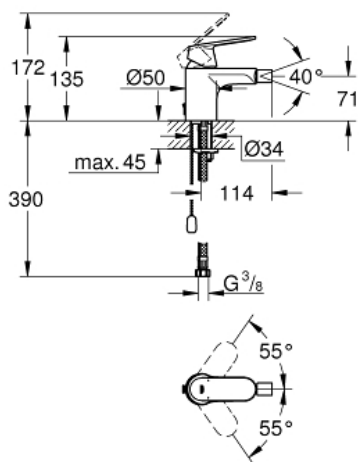

EUROSMART COSMOPOLITAN
Etagrebsbatteri til bidet, DN 15 S-
Size

MODEL # 32840000

Pure Freude
an Wasser

GROHE

Product Description:

EUROSMART COSMOPOLITAN
Etagrebsbatteri til bidet, DN 15
S-Size

Standard Specification:

ethulsmontage

metalgreb

GROHE SilkMove 35mm keramisk patron

justerbar volumenbegrænser

indstillelig minimumsmængde 2,5 l/min

GROHE StarLight krombelægning

GROHE QuickFix system til hurtig

montering med centreringssupport

kugleledsmousseur

kæde medfølger, kan afmonteres

fleksible tilslutningsslanger 3/8"

temperaturbegrænser kan tilvælges

(46 375)

Lydklasse I efter DIN 4109

Color:

□ 32840000 Krom