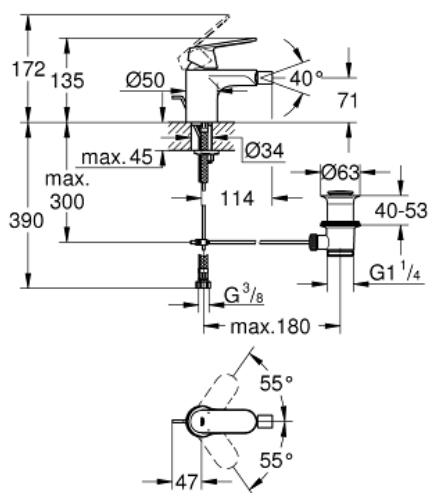

EUROSMART COSMOPOLITAN
Etagrebbsbatteri til bidet, DN 15 S-
Size

MODEL # 32839000

Pure Freude
an Wasser

GROHE

Product Description:
EUROSMART COSMOPOLITAN
Etagrebbsbatteri til bidet, DN 15
S-Size

Standard Specification:
ethulsmontage
metalgreb
GROHE SilkMove 35mm keramisk patron
justerbar volumenbegrænser
GROHE StarLight krom finish
GROHE QuickFix system til hurtig
montering med centreringssupport
kugleledsmousseur
løftestang med bundventil 1 1/4"
fleksible tilslutningsslanger 3/8"
temperaturbegrænser kan tilvælges
(46 375)
Lydklasse I efter DIN 4109