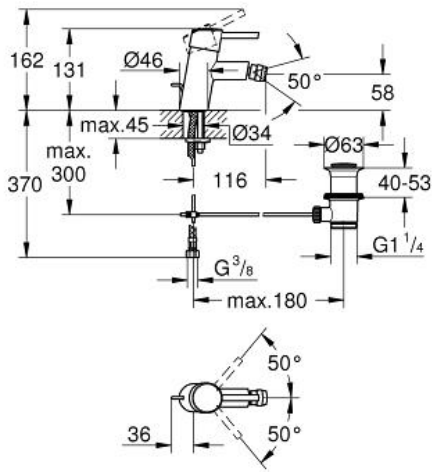

CONCETTO

Etgrebsbatteri til bidet, DN 15 S-Size

MODEL # 32208001

Pure Freude
an Wasser

GROHE

Product Description:

CONCETTO

Etgrebsbatteri til bidet, DN 15
S-Size

Standard Specification:

ethulsmontage

metalgreb

GROHE SilkMove 28mm keramisk patron
med temperaturbegrænser

GROHE StarLight krombelægning

GROHE QuickFix system til hurtig
montering med centreringssupport
kugleledsmousseur

løftestang med bundventil 1 1/4"

fleksible tilslutningsslanger 3/8"

Lydklasse I efter DIN 4109

Color:

□ 32208001 Krom