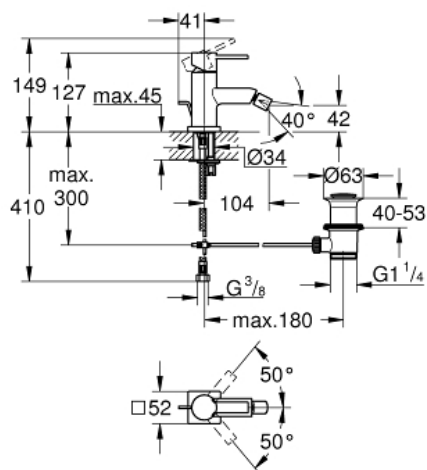

ALLURE
Etagrebbsbatteri til bidet, DN 15 M-
Size

MODEL # 32147000

Pure Freude
an Wasser

GROHE

Product Description:

ALLURE
Etagrebbsbatteri til bidet, DN 15
M-Size

Standard Specification:

ethulsmontage
GROHE SilkMove 28mm keramisk patron
GROHE StarLight krombelægning
system til hurtig montage
kugleledsmousseur
løftestang med bundventil 1 1/4"
fleksible tilslutningslanger 3/8"

Color:

□ 32147000 Krom