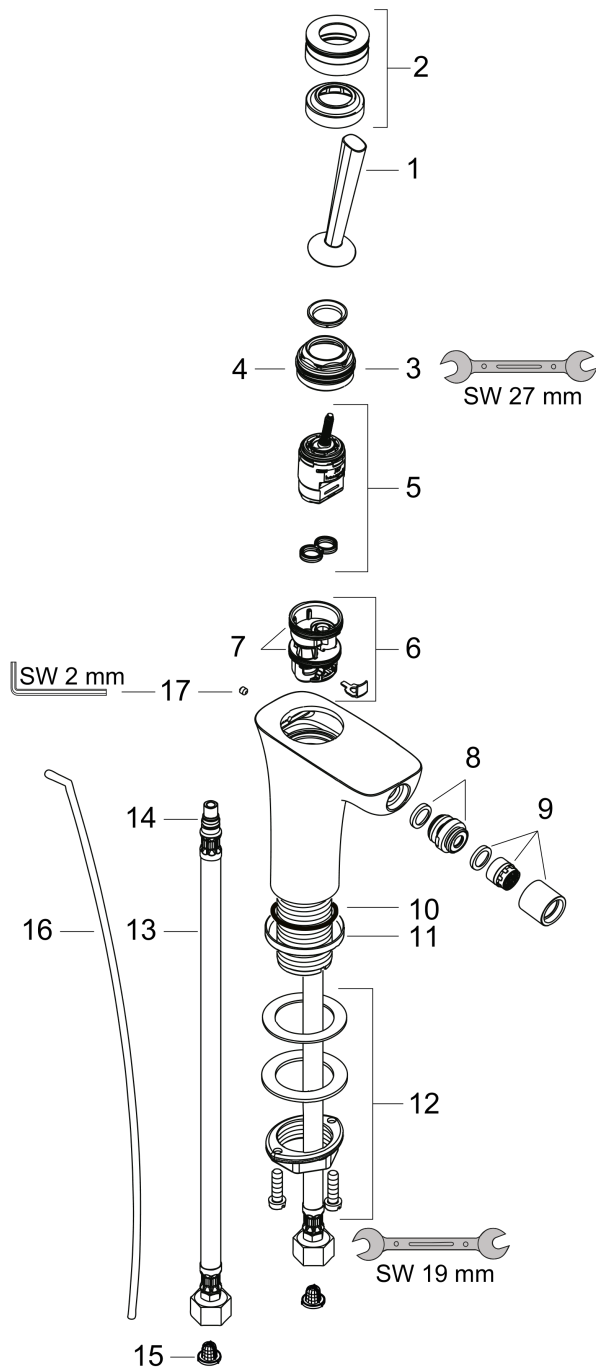

PuraVida

1-grebs bidétarmatur

Overflader : krom Art.Nr.: 15270000

Beskrivelse

Kendetegn

- perlator med kugleled
- laminarstråle
- gennemstrømsmængde: 7,2 l/min
- joystick keramisk kartusche
- løft-op ventil G 1 1/4
- SVGW 1009-5778
- DVGW NW-6506CL0393
- P-IX 19313/IO
- ACS 12 ACC LY 352, valide jusqu'au 20.06.2017
- Kiwa K6161_Mechanical Mixers EN817

Certifikater

Produktbillede

Måltegning

Gennemløbsdiagram

PuraVida
1-grebs bidétarmatur
Overflader : krom Art.Nr.: 15270000

Sprængskitse

Konstruktionsår: >07/09

PuraVida

1-grebs bidétarmatur

Overflader : krom Art.Nr.: 15270000

Reservedelsliste

Konstruktionsår: >07/09

Pos.	Beskrivelse	Art.Nr.	PC	PU
1	Greb	95287000	-	1
2	Roset Ø 37 mm	95288000	-	1
3	Møtrik	97157000	-	1
4	O-ring 30x2	98186000	-	1
5	Kartusche kpl.	96783000	-	1
6	Adapter til kartusche	95289000	-	1
7	O-ring 26x2	98147000	-	1
8	Kugleled	97362000	-	1
9	Strålerregulator laminar M16x1 (7 l/min)	97360000	-	1
10	O-ring 32x2	98193000	-	1
11	Roset Ø 46 mm	95268000	-	1
12	Befæstigelse med omløber kpl. (Ø 32)	13961000	-	1
13	Tilslutningsslange 450 mm M8x0,75 G3/8	97206000	-	1
14	O-ring 7x1,5	98422000	-	1
15	Sitætning	95291000	-	1
16	Løft-op stang	96657000	-	1
17	Tapskrue M4x6	97767000	-	1
a	Afløbsventil	94139000	-	1
b	Forlænger til befæstigelse med omløber 35 mm	13898000	-	1
c	Værktøj til grebsafmontering	92124000	-	1
d	Roset (special)	92721000	-	1