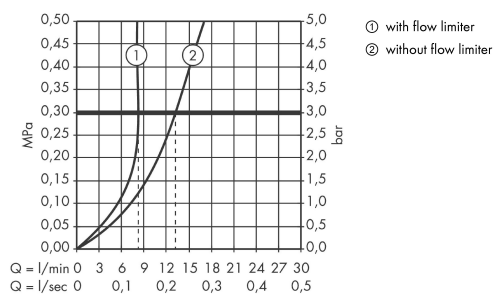

Gennemløbsdiagram