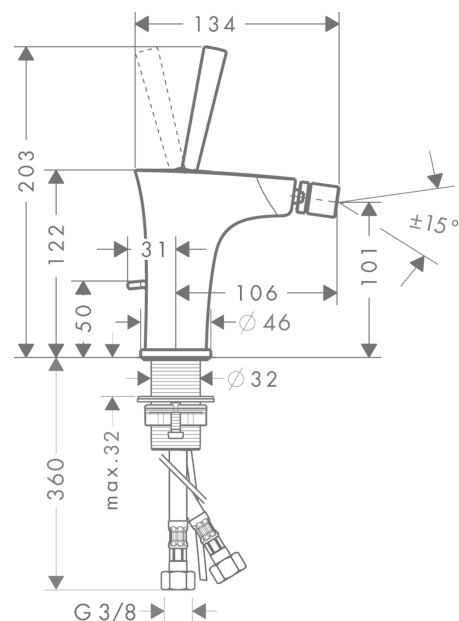

PuraVida

1-grebs bidétarmatur

Overflader : krom Art.Nr.: 15270000

Beskrivelse

Kendetegn

- perlator med kugleled
- laminarstråle
- gennemstrømsmængde: 7,2 l/min
- joystick keramisk kartusche
- løft-op ventil G 1 1/4
- SVGW 1009-5778
- DVGW NW-6506CL0393
- P-IX 19313/IO
- ACS 12 ACC LY 352, valide jusqu'au 20.06.2017
- Kiwa K6161_Mechanical Mixers EN817

Certifikater

Produktbillede

Måltegning

Gennemløbsdiagram

PuraVida
1-grebs bidétarmatur
Overflader : krom Art.Nr.: 15270000

Sprængskitse

Konstruktionsår: >07/09

PuraVida

1-grebs bidétarmatur

Overflader : krom Art.Nr.: 15270000

Reservedelsliste

Konstruktionsår: >07/09

Pos.	Beskrivelse	Art.Nr.	PC	PU
1	Greb	95287000	-	1
2	Roset Ø 37 mm	95288000	-	1
3	Møtrik	97157000	-	1
4	O-ring 30x2	98186000	-	1
5	Kartusche kpl.	96783000	-	1
6	Adapter til kartusche	95289000	-	1
7	O-ring 26x2	98147000	-	1
8	Kugleled	97362000	-	1
9	Strålerregulator laminar M16x1 (7 l/min)	97360000	-	1
10	O-ring 32x2	98193000	-	1
11	Roset Ø 46 mm	95268000	-	1
12	Befæstigelse med omløber kpl. (Ø 32)	13961000	-	1
13	Tilslutningsslange 450 mm M8x0,75 G3/8	97206000	-	1
14	O-ring 7x1,5	98422000	-	1
15	Sitætning	95291000	-	1
16	Løft-op stang	96657000	-	1
17	Tapskrue M4x6	97767000	-	1
a	Afløbsventil	94139000	-	1
b	Forlænger til befæstigelse med omløber 35 mm	13898000	-	1
c	Værktøj til grebsafmontering	92124000	-	1
d	Roset (special)	92721000	-	1