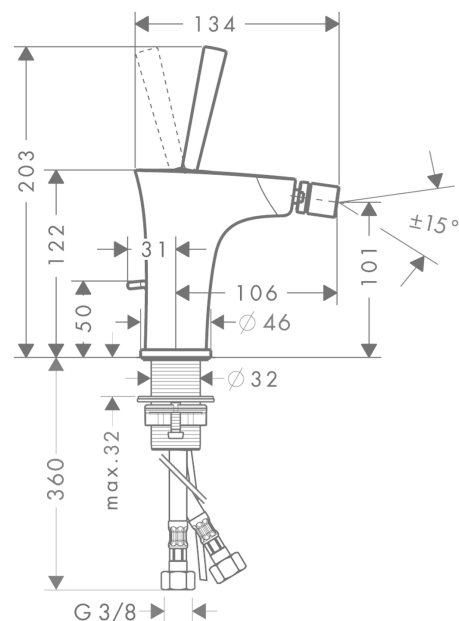

PuraVida

1-grebs bidétarmatur

Overflader : hvid/krom

Art.Nr.: 15270400

Beskrivelse

Kendetegn

- perlator med kugleled
- laminarstråle
- gennemstrømsmængde: 7,2 l/min
- joystick keramisk kartusche
- løft-op ventil G 1 1/4
- SVGW 1009-5778
- DVGW NW-6506CL0393
- P-IX 19313/IO
- ACS 12 ACC LY 352, valide jusqu'au 20.06.2017
- Kiwa K6161_Mechanical Mixers EN817

Certifikater

Produktbillede

Måltegning

Gennemløbsdiagram

PuraVida

1-grebs bidétarmatur

Overflader : hvid/krom

Art.Nr.: 15270400

Sprængskitse

Konstruktionsår: >01/10

PuraVida
1-grebs bidétarmatur

Overflader : hvid/krom

Art.Nr.: 15270400

Reservedelsliste

Konstruktionsår: >01/10

Pos.	Beskrivelse	Art.Nr.	PC	PU
1	Greb	95287000	-	1
2	Roset Ø 37 mm	95288000	-	1
3	Møtrik	97157000	-	1
4	O-ring 30x2	98186000	-	1
5	Kartusche kpl.	96783000	-	1
6	Adapter til kartusche	95289000	-	1
7	O-ring 26x2	98147000	-	1
8	Kugleled	97362000	-	1
9	Strålerregulator laminar M16x1 (7 l/min)	95267XXX	-	-
10	O-ring 32x2	98193000	-	1
11	Roset Ø 46 mm	95268000	-	1
12	Befæstigelse med omløber kpl. (Ø 32)	13961000	-	1
13	Tilslutningsslange 450 mm M8x0,75 G3/8	97206000	-	1
14	O-ring 7x1,5	98422000	-	1
15	Sitætning	95291000	-	1
16	Løft-op stang	96657000	-	1
17	Tapskrue M4x6	97767000	-	1
a	Afløbsventil	94139000	-	1
b	Forlænger til befæstigelse med omløber 35 mm	13898000	-	1
c	Værktøj til grebsafmontering	92124000	-	1
d	Roset (special)	92721000	-	1