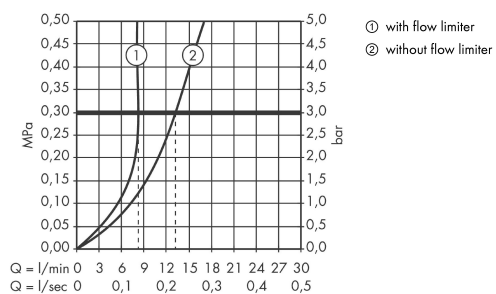

Gennemløbsdiagram