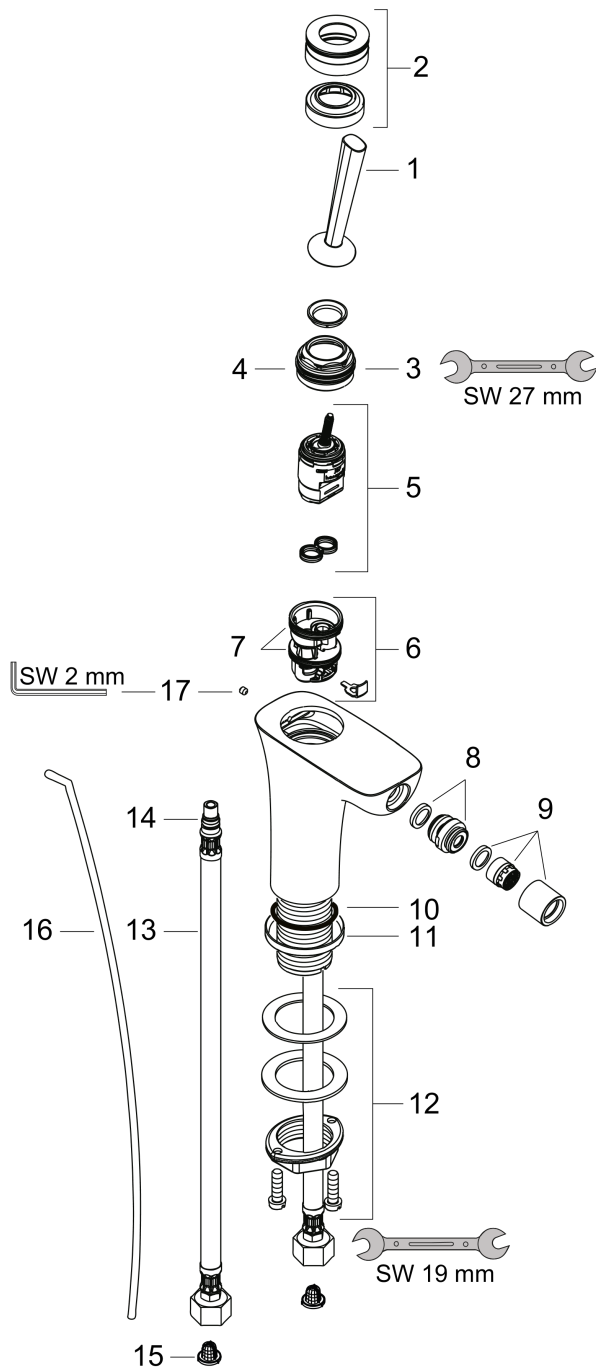

PuraVida

1-grebs bidétarmatur

Overflader : hvid/krom

Art.Nr.: 15270400

Beskrivelse

Kendetegn

- perlator med kugleled
- laminarstråle
- gennemstrømsmængde: 7,2 l/min
- joystick keramisk kartusche
- løft-op ventil G 1 1/4
- SVGW 1009-5778
- DVGW NW-6506CL0393
- P-IX 19313/IO
- ACS 12 ACC LY 352, valide jusqu'au 20.06.2017
- Kiwa K6161_Mechanical Mixers EN817

Certifikater

Produktbillede

Måltegning

Gennemløbsdiagram

PuraVida

1-grebs bidétarmatur

Overflader : hvid/krom

Art.Nr.: 15270400

Sprængskitse

Konstruktionsår: >01/10

PuraVida
1-grebs bidétarmatur

Overflader : hvid/krom

Art.Nr.: 15270400

Reservedelsliste

Konstruktionsår: >01/10

Pos.	Beskrivelse	Art.Nr.	PC	PU
1	Greb	95287000	-	1
2	Roset Ø 37 mm	95288000	-	1
3	Møtrik	97157000	-	1
4	O-ring 30x2	98186000	-	1
5	Kartusche kpl.	96783000	-	1
6	Adapter til kartusche	95289000	-	1
7	O-ring 26x2	98147000	-	1
8	Kugleled	97362000	-	1
9	Strålerregulator laminar M16x1 (7 l/min)	95267XXX	-	-
10	O-ring 32x2	98193000	-	1
11	Roset Ø 46 mm	95268000	-	1
12	Befæstigelse med omløber kpl. (Ø 32)	13961000	-	1
13	Tilslutningsslange 450 mm M8x0,75 G3/8	97206000	-	1
14	O-ring 7x1,5	98422000	-	1
15	Sitætning	95291000	-	1
16	Løft-op stang	96657000	-	1
17	Tapskrue M4x6	97767000	-	1
a	Afløbsventil	94139000	-	1
b	Forlænger til befæstigelse med omløber 35 mm	13898000	-	1
c	Værktøj til grebsafmontering	92124000	-	1
d	Roset (special)	92721000	-	1