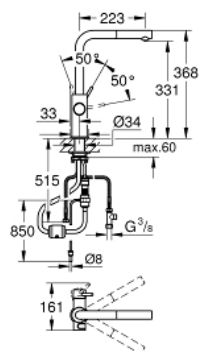

GROHE BLUE PROFESSIONAL L-tud kit

MODEL # 31326002

Pure Freude
an Wasser

GROHE

Product Description:

GROHE BLUE PROFESSIONAL L-tud kit

Standard Specification:

bestående af:

etgrebsarmatur med filterfunktion

ethulsmontage

L-tud

trykknapper for 3 forskellige typer af filtreret og afkølet vand til bordet

stille, letbrusende, brusende

GROHE StarLight krombelægning

GROHE SilkMove 28mm keramisk patron

udtrækkeligt mousseurudløb

med svingtud

svingradius 90°

separate indvendige vandveje til filtreret og ufiltreret vand
fleksible tilslutningsslanger 3/8"

GROHE Blue Professional køler

leverer 12 liter afkølet vand pr time

farvedisplay med tryk- og drejefunktion

270 Watt køleenhed, 230 V, 50 Hz

beskyttelsestype IP 21

CE-godkendt

ventilationshuller i bunden af køkkenskabet påkrævet

software installation samt monitorering af filter og CO₂-

kapacitet kan gøres via GROHE Ondus app

push notifikationer modtages når filteret er ved at løbe tør for CO₂

yderligere er det muligt at monitorere via GROHE Blue

Professional Browser-Monitor

med Bluetooth 4.0* og WIFI for trådløs datakommunikation

til Apple** og Android enheder

Bluetooth-rækkevidde (max 10 m) varierer afhængigt af

brugte materialer og vægge mellem sender og modtager

filterhoved med fleksibel justering af vandets hårdhed

GROHE Blue filter, CO₂-flaske og rengøringspatron inkluderes

ikke og skal bestilles separat

Systemkrav Apple

iPhone med iOS 9.0 eller nyere

Systemkrav Android

smart phone med Android 4.3 eller nyere

Mobilenheder og GROHE Ondus App*** inkluderes ikke og