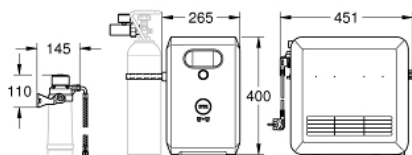

GROHE BLUE PROFESSIONAL L-tud kit

MODEL # 31326002

Pure Freude
an Wasser

GROHE

Product Description:

GROHE BLUE PROFESSIONAL L-tud kit

Standard Specification:

bestående af:

etgrebsarmatur med filterfunktion

ethulsmontage

L-tud

trykknapper for 3 forskellige typer af filtreret og afkølet vand til bordet

stille, letbrusende, brusende

GROHE StarLight krombelægning

GROHE SilkMove 28mm keramisk patron

udtrækkeligt mousseurudløb

med svingtud

svingradius 90°

separate indvendige vandveje til filtreret og ufiltreret vand
fleksible tilslutningsslanger 3/8"

GROHE Blue Professional køler

leverer 12 liter afkølet vand pr time

farvedisplay med tryk- og drejefunktion

270 Watt køleenhed, 230 V, 50 Hz

beskyttelsestype IP 21

CE-godkendt

ventilationshuller i bunden af køkkenskabet påkrævet

software installation samt monitorering af filter og CO₂-

kapacitet kan gøres via GROHE Ondus app

push notifikationer modtages når filteret er ved at løbe tør for CO₂

yderligere er det muligt at monitorere via GROHE Blue

Professional Browser-Monitor

med Bluetooth 4.0* og WIFI for trådløs datakommunikation

til Apple** og Android enheder

Bluetooth-rækkevidde (max 10 m) varierer afhængigt af

brugte materialer og vægge mellem sender og modtager

filterhoved med fleksibel justering af vandets hårdhed

GROHE Blue filter, CO₂-flaske og rengøringspatron inkluderes

ikke og skal bestilles separat

Systemkrav Apple

iPhone med iOS 9.0 eller nyere

Systemkrav Android

smart phone med Android 4.3 eller nyere

Mobilenheder og GROHE Ondus App*** inkluderes ikke og