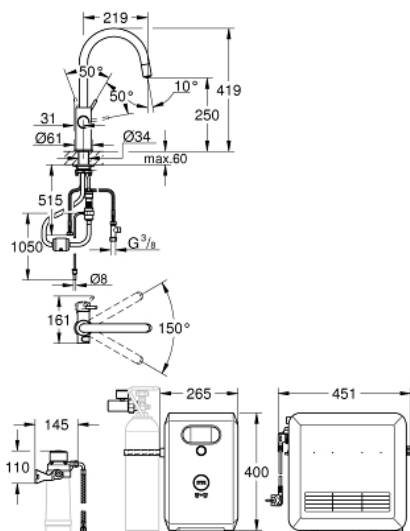

GROHE BLUE PROFESSIONAL C-tud starter kit

MODEL # 31325002

Pure Freude
an Wasser

GROHE

Product Description:

GROHE BLUE PROFESSIONAL C-tud starter kit

Standard Specification:

bestående af:

etgrebsarmatur med filterfunktion

ethulsmontage

C-tud

trykknapper for 3 forskellige typer af filtreret og afkølet vand til bordet

stille, letbrusende, brusende

GROHE StarLight krombelægning

GROHE SilkMove 28mm keramisk patron

udtrækkeligt mousseurudløb

med svingtud

svingfelt 150°

separate indvendige vandveje til filtreret og ufiltreret vand
fleksible tilslutningsslanger 3/8"

GROHE Blue Professional køler

leverer 12 liter afkølet vand pr time

270 Watt køleenhed, 230 V, 50 Hz

beskyttelsestype IP 21

CE-godkendt

ventilationshuller i bunden af køkkenskabet påkrævet

til Apple** og Android enheder

Bluetooth-rækkevidde (max 10 m) varierer afhængigt af

brugte materialer og vægge mellem sender og modtager

filterhoved med fleksibel justering af vandets hårdhed

Systemkrav Apple

iPhone with iOS 9.0 or higher

Systemkrav Android

smart phone with Android 4.3 or higher

Mobile devices and GROHE Ondus App*** are not included in delivery and have to be ordered separately via an authorised Apple store/store/iTunes or Google Play store.

* Bluetooth og -logoer er registrerede varemærker ejet af Bluetooth SIG, Inc. og enhver brug af disse af GROHE er under licens. Andre varemærker og handelsnavne er dem af deres respektive ejere.

** Apple, Apple logoet, iPod, iPod Touch, iPhone og iTunes er varemærker tilhørende Apple Inc. registreret i USA og andre