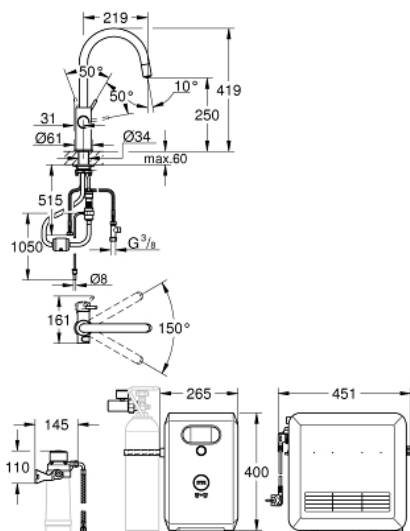

GROHE BLUE PROFESSIONAL C-tud starter kit

MODEL # 31325DC2

Pure Freude
an Wasser

GROHE

Product Description:

GROHE BLUE PROFESSIONAL C-tud starter kit

Standard Specification:

bestående af:

etgrebsarmatur med filterfunktion

ethulsmontage

C-tud

trykknapper for 3 forskellige typer af filtreret og afkølet vand til bordet

stille, letbrusende, brusende

GROHE StarLight-belægning

GROHE SilkMove 28mm keramisk patron

udtrækkeligt mousseurudløb

med svingtud

svingfelt 150°

separate indvendige vandveje til filtreret og ufiltreret vand
fleksible tilslutningsslanger 3/8"

GROHE Blue Professional køler

leverer 12 liter afkølet vand pr time

270 Watt køleenhed, 230 V, 50 Hz

beskyttelsestype IP 21

CE-godkendt

ventilationshuller i bunden af køkkenskabet påkrævet

til Apple** og Android enheder

Bluetooth-rækkevidde (max 10 m) varierer afhængigt af

brugte materialer og vægge mellem sender og modtager

filterhoved med fleksibel justering af vandets hårdhed

Systemkrav Apple

iPhone with iOS 9.0 or higher

Systemkrav Android

smart phone with Android 4.3 or higher

Mobile devices and GROHE Ondus App*** are not included in delivery and have to be ordered separately via an authorised Apple store/store/iTunes or Google Play store.

* Bluetooth og -logoer er registrerede varemærker ejet af Bluetooth SIG, Inc. og enhver brug af disse af GROHE er under licens. Andre varemærker og handelsnavne er dem af deres respektive ejere.

** Apple, Apple logoet, iPod, iPod Touch, iPhone og iTunes er varemærker tilhørende Apple Inc. registreret i USA og andre