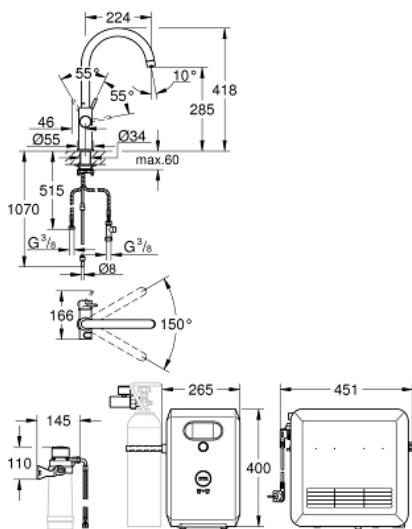

GROHE BLUE PROFESSIONAL C-tud kit

MODEL # 31323DC2

Pure Freude
an Wasser

GROHE

Product Description: GROHE BLUE PROFESSIONAL C-tud kit

Standard Specification:

bestående af:

etgrebsarmatur med filterfunktion

ethulsmontage

C-tud

trykknapper for 3 forskellige typer af filtreret og afkølet vand til bordet

stille, letbrusende, brusende

GROHE StarLight-belægning

GROHE SilkMove 28mm keramisk patron

med svingtud

svingfelt 150°

separate indvendige vandveje til filtreret og ufiltreret vand
fleksible tilslutningsslanger 3/8"

GROHE Blue Professional køler

leverer 12 liter afkølet vand pr time

farvedisplay med tryk- og drejefunktion

270 Watt køleenhed, 230 V, 50 Hz

beskyttelsestype IP 21

CE-godkendt

ventilationshuller i bunden af køkkenskabet påkrævet

software installation samt monitorering af filter og CO2-

kapacitet kan gøres via GROHE Ondus app

push notifikationer modtages når filteret er ved at løbe tør for CO2

yderligere er det muligt at monitorere via GROHE Blue

Professional Browser-Monitor

med Bluetooth 4.0* og WIFI for trådløs datakommunikation

til Apple** og Android enheder

Bluetooth-rækkevidde (max 10 m) varierer afhængigt af

brugte materialer og vægge mellem sender og modtager

filterhoved med fleksibel justering af vandets hårdhed

GROHE Blue filter, CO2-flaske og rengøringspatron inkluderes

ikke og skal bestilles separat

Systemkrav Apple

iPhone med iOS 9.0 eller nyere

Systemkrav Android

smart phone med Android 4.3 eller nyere

Mobilenheder og GROHE Ondus App*** inkluderes ikke og skal bestilles separat via en autoriseret Apple store/iTunes