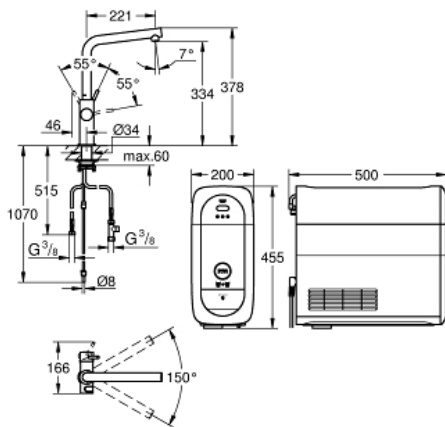

## L-tud starter kit

MODEL # 31454DC1

Pure Freude  
an Wasser

GROHE