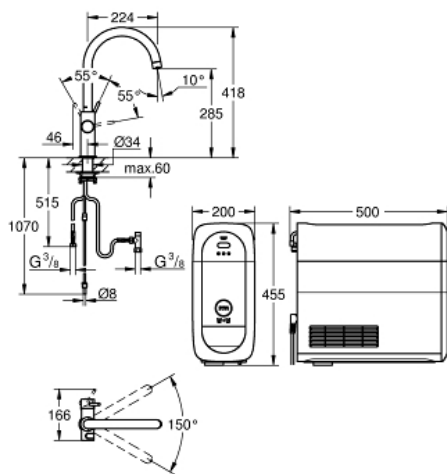

GROHE BLUE HOME
C-tud starter kit
MODEL # 31455001

Pure Freude
an Wasser

GROHE

Product Description:
GROHE BLUE HOME
C-tud starter kit

Standard Specification:

bestående af:

GROHE Blue Home etgrebs køkkenarmatur med filterfunktion

ethulsmontage

C-tud

trykknapper for 3 forskellige typer af filtreret og afkølet vand til bordet

stille, letbrusende, brusende

GROHE StarLight-belægning

GROHE SilkMove 28mm keramisk patron

med svingtud

svingfelt 150°

separate indvendige vandveje til filtreret og ufiltreret vand
fleksible tilslutningsslanger 3/8"

GROHE Blue Home køler

leverer 3 liter afkølet vand pr time

180 Watt køleenhed, 230 V, 50 Hz

beskyttelsestype IP 21

CE-godkendt

ventilationshuller i bunden af køkkenskabet påkrævet

til Apple** og Android enheder

Bluetooth-rækkevidde (max 10 m) varierer afhængigt af brugte materialer og vægge mellem sender og modtager

kan ændres til GROHE Blue filter størrelse S, GROHE Blue

aktivt kulfilter og GROHE Blue magnesium + filter

GROHE Blue filterstørrelse S, filterhoved med fleksibel

justering af vandets hårdhed

til brug i områder med en vandhårdhed der er højere end 9° dKH

til brug i områder med en vandhårdhed der er lavere end 9° dKH, bestil venligst GROHEs aktive kulfilter 40 547 001

GROHE Blue 425 g CO2 flaske

Systemkrav Apple

Systemkrav Android

* Bluetooth og -logoer er registrerede varemærker ejet af Bluetooth SIG, Inc. og enhver brug af disse af GROHE er under licens. Andre varemærker og handelsnavne er dem af deres respektive ejere.

** Apple, Apple logoet, iPod, iPod Touch, iPhone og iTunes er varemærker tilhørende Apple Inc. registreret i USA og andre lande. Apple er ikke ansvarlig for funktion af denne anordning