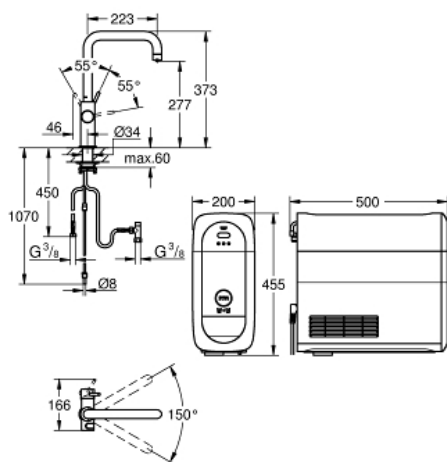

GROHE BLUE HOME

U-tud starter kit

MODEL # 31456001

Pure Freude
an Wasser

GROHE

Product Description:

GROHE BLUE HOME

U-tud starter kit

Standard Specification:

bestående af:

GROHE Blue Home etgrebskøkkenarmatur med filterfunktion
ethulsmontage

U-tud

trykknapper for 3 forskellige typer af filtreret og afkølet vand
til bordet

stille, letbrusende, brusende

GROHE StarLight-belægning

GROHE SilkMove 28mm keramisk patron

med svingtud

svingfelt 150°

separate indvendige vandveje til filtreret og ufiltreret vand
fleksible tilslutningsslanger 3/8"

GROHE Blue Home køler

leverer 3 liter afkølet vand pr time

180 Watt køleenhed, 230 V, 50 Hz

beskyttelsestype IP 21

CE-godkendt

ventilationshuller i bunden af køkkenskabet påkrævet

software installation samt monitorering af filter og CO2-

kapacitet kan gøres via GROHE Ondus app

med Bluetooth 4.0* og WIFI for trådløs datakommunikation

til Apple** og Android enheder

Bluetooth-rækkevidde (max 10 m) varierer afhængigt af

brugte materialer og vægge mellem sender og modtager

kan ændres til GROHE Blue filter størrelse S, GROHE Blue

aktivt kulfilter og GROHE Blue magnesium + filter

GROHE Blue filterstørrelse S, filterhoved med fleksibel

justering af vandets hårdhed

til brug i områder med en vandhårdhed der er højere end 9°
dKH

til brug i områder med en vandhårdhed der er lavere end 9°

dKH, bestil venligst GROHEs aktive kulfilter 40 547 001

GROHE Blue 425 g CO2 flaske

Systemkrav Apple

iPhone med iOS 9.0 eller nyere

Systemkrav Android

smart phone med Android 4.3 eller nyere

Mobilenheder og GROHE Ondus App*** inkluderes ikke i

leveringen og skal bestilles separat via en autoriseret Apple
Store/iTunes eller Google Play Store.