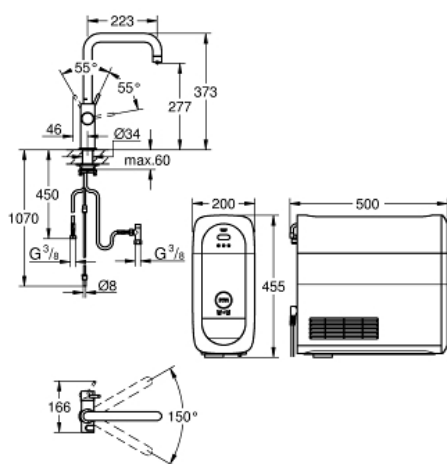

GROHE BLUE HOME
U-tud starter kit
MODEL # 31456DC1

Pure Freude
an Wasser

GROHE

Product Description:
GROHE BLUE HOME
U-tud starter kit

Standard Specification:

bestående af:

GROHE Blue Home etgrebs køkkenarmatur med filterfunktion

ethulsmontage

U-tud

trykknapper for 3 forskellige typer af filtreret og afkølet vand til bordet

stille, letbrusende, brusende

GROHE StarLight-belægning

GROHE SilkMove 28mm keramisk patron

med svingtud

svingfelt 150°

separate indvendige vandveje til filtreret og ufiltreret vand
fleksible tilslutningsslanger 3/8"

GROHE Blue Home køler

leverer 3 liter afkølet vand pr time

180 Watt køleenhed, 230 V, 50 Hz

beskyttelsestype IP 21

CE-godkendt

ventilationshuller i bunden af køkkenskabet påkrævet

til Apple** og Android enheder

Bluetooth-rækkevidde (max 10 m) varierer afhængigt af brugte materialer og vægge mellem sender og modtager

kan ændres til GROHE Blue filter størrelse S, GROHE Blue

aktivt kulfilter og GROHE Blue magnesium + filter

GROHE Blue filterstørrelse S, filterhoved med fleksibel

justering af vandets hårdhed

til brug i områder med en vandhårdhed der er højere end 9° dKH

til brug i områder med en vandhårdhed der er lavere end 9° dKH, bestil venligst GROHEs aktive kulfilter 40 547 001

GROHE Blue 425 g CO2 flaske

Systemkrav Apple

Systemkrav Android

* Bluetooth og -logoer er registrerede varemærker ejet af Bluetooth SIG, Inc. og enhver brug af disse af GROHE er under licens. Andre varemærker og handelsnavne er dem af deres respektive ejere.

** Apple, Apple logoet, iPod, iPod Touch, iPhone og iTunes er varemærker tilhørende Apple Inc. registreret i USA og andre lande. Apple er ikke ansvarlig for funktion af denne anordning