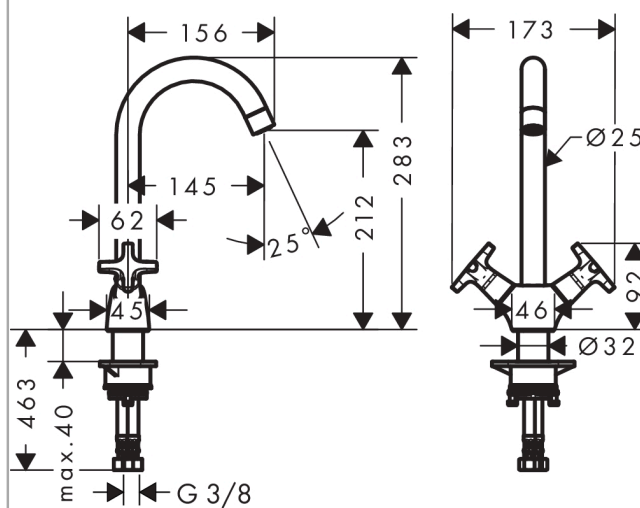

##### Kendetegn

- ComfortZone 220
- svingningsområde kan justeres i 3 trin på 110°, 150° eller 360°
- normalstråle
- gennemstrømsmængde 12 l/min
- keramisk ventil 90°
- G 3/8-tilslutningsslanger
- P-IX 28136/IA
- DVGW NW-6501CP0557
- ETA VA1.42/20393
- ACS 14 ACC NY 363, valide jusqu'au 30.10.2019
- WRAS 1409032
- Kiwa K6110\_Mechanical Mixers EN200
- SVGW 1409-6310
- SINTEF 3146

#### Måltegning