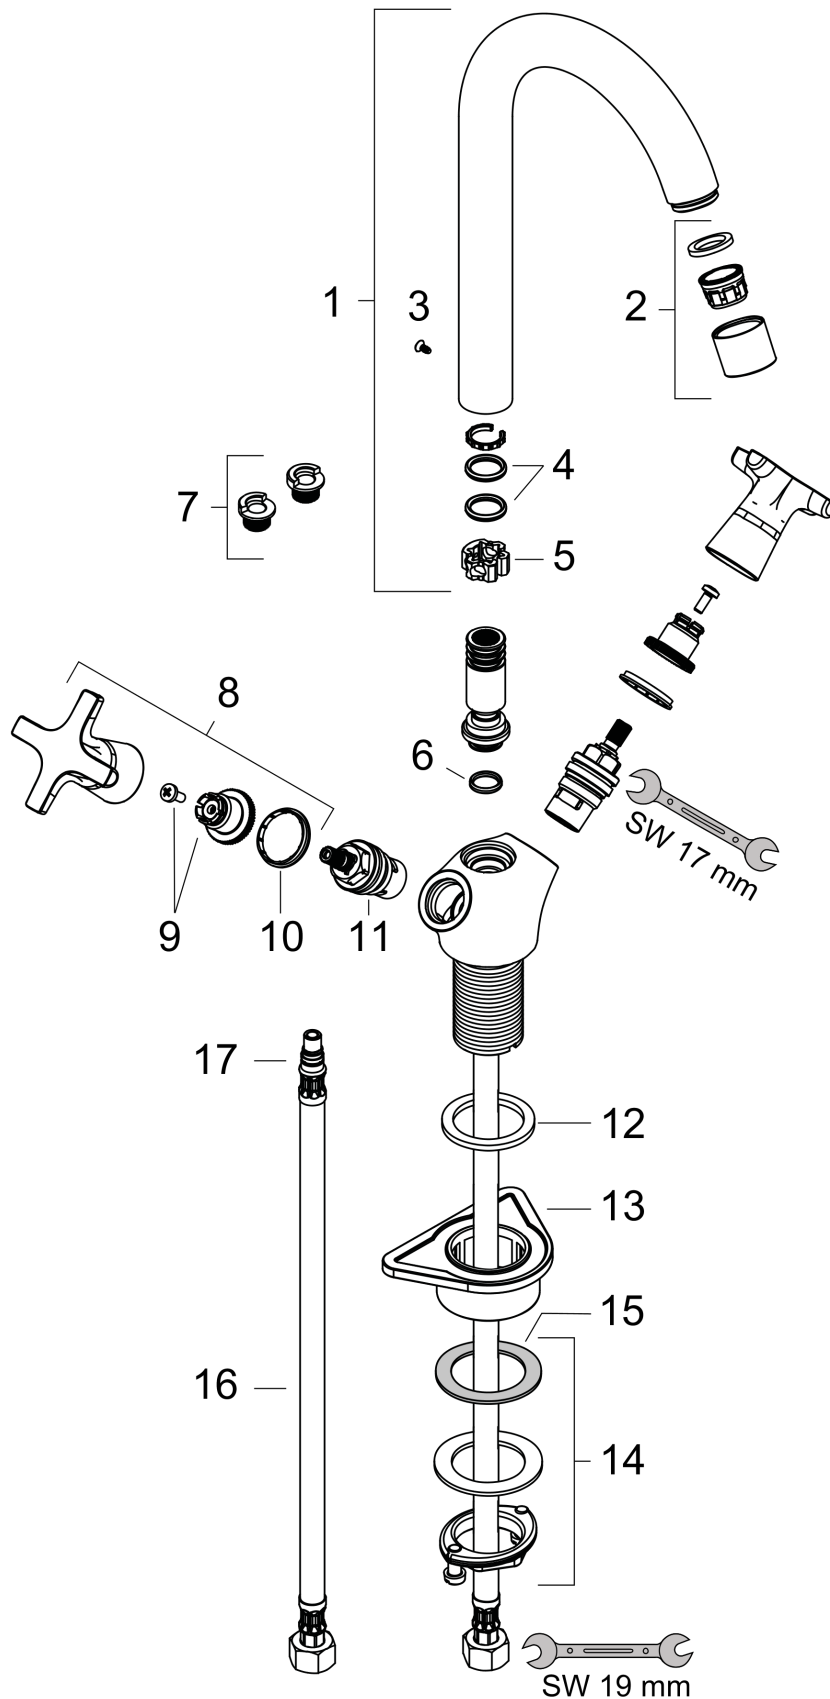

#### Måltegning

#### Gennemløbsdiagram

**Logis Classic**  
**2-grebs køkkenarmatur 220**  
Overflader : krom Art.Nr.: 71285000

## Sprængskitse

Konstruktionsår: >01/15

#### Reservedelsliste

Konstruktionsår: >01/15

Pos.	Beskrivelse	Art.Nr.	PC	PU
1	Tud kpl.	92223000	14	1
2	Luftblander M22x1 (15 l/min)	92368000	7	1
3	Skruer	97662000	3	1
4	O-ring 14x2,5	98189000	1	1
5	Aksialring	97558000	1	1
6	O-ring 12x2	98214000	1	1
7	Ansatsring sæt (110° / 150°)	98486000	5	1
8	Greb	92222000	11	1
9	Snapindsats med skrue	98932000	5	1
10	Farvering-sæt, kold/varm	92225000	2	1
11	Afspærringsventil højre lukkende	94009000	9	1
12	Fladtætning	98749000	2	1
13	Befæstelsesdel	97523000	2	1
14	Befæstigelse med omløber kpl. (Ø 32)	13961000	7	1
15	Glidering	97548000	1	1
16	Tilslutningsslange 600 mm M8x0,75 G3/8	96556000	7	1
17	O-ring 7x1,5	98422000	1	1
a	Forlænger til befæstigelse med omløber 35 mm	13898000	12	1