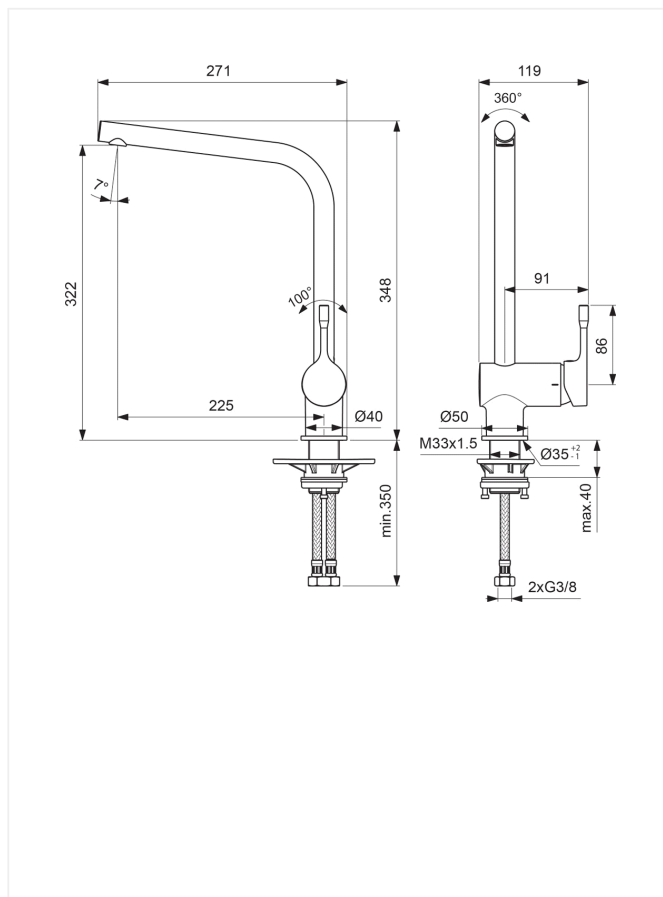

A4

Køkkenarmatur

Varenummer: F1765AA

VVS: 705709104

- keramisk kartouche
- vandsparefunktion CLICK ved 50% vandmængde
- kan temperaturbegrænses
- 225 mm tudfremsping
- tilgange: flexslanger G3/8"

## Børma A4 køkkenarmatur – F1765AA/705709.104

**Type:** Etgrebsarmatur til køkken, med høj L-tud, med keramisk spare-kartouche (CLICK ved 50% vandmængde), kan temperaturbegrænses. Med pindegreb i metal, pindlængde 60 mm.

**Overflade:** Krom

**Mål:** Tudfremsping 225 mm, højde til tududløb 322 mm