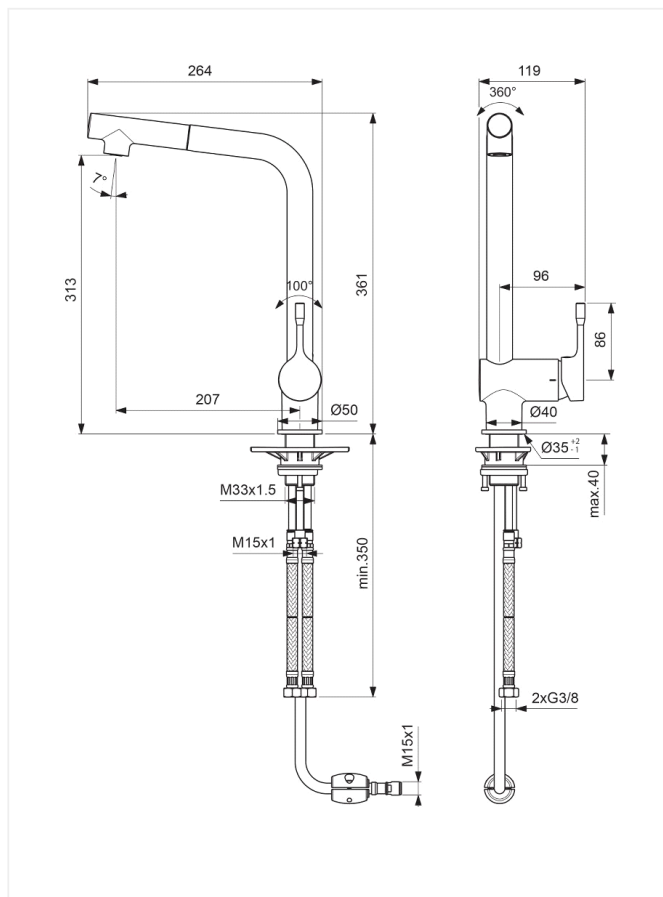

## A4

### Køkkenarmatur m/udtræk

Varenummer: F1766AA

VVS: 705711104

- keramisk kartouche
- vandsparefunktion CLICK ved 50% vandmængde
- kan temperaturbegrænses
- udtræksbar tud
- 207 mm tudfremspring
- tilgange: flexslanger G3/8"

### Børma A4 køkkenarmatur – F1766AA/705711.104

**Type:** Etgrebsarmatur til køkken, med høj udtræksbar L-tud, med keramisk spare-kartouche (CLICK ved 50% vandmængde), kan temperaturbegrænses. Med pindegreb i metal, pindlængde 60 mm.

**Overflade:** Krom

**Mål:** Tudfremspring 207 mm, højde til tududløb 313 mm