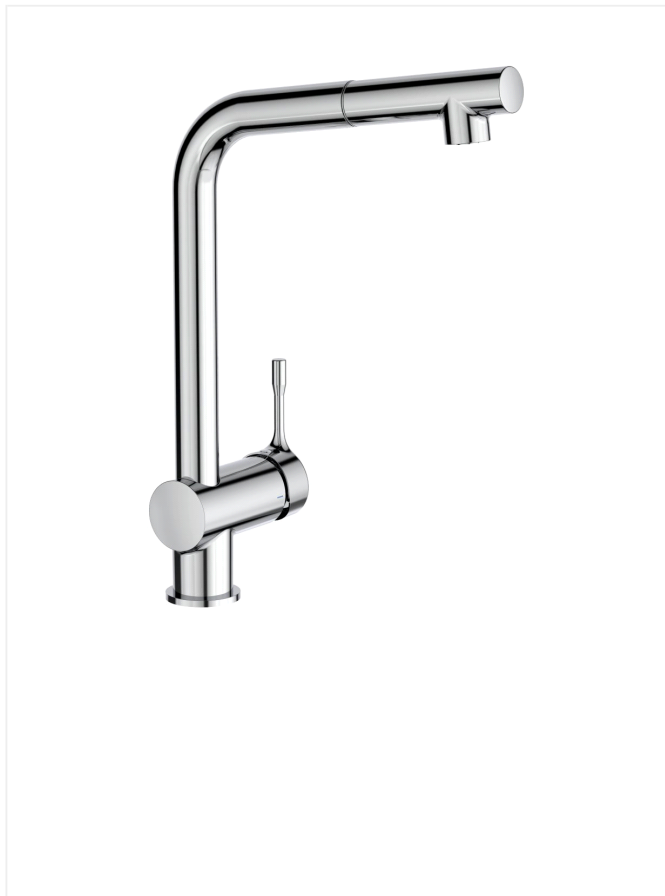

## A4

### Køkkenarmatur m/udtræk

Varenummer: F1766AA

VVS: 705711104

- keramisk kartouche
- vandsparefunktion CLICK ved 50% vandmængde
- kan temperaturbegrænses
- udtræksbar tud
- 207 mm tudfremspring
- tilgange: flexslanger G3/8"

### Børma A4 køkkenarmatur – F1766AA/705711.104

**Type:** Etgrebsarmatur til køkken, med høj udtræksbar L-tud, med keramisk spare-kartouche (CLICK ved 50% vandmængde), kan temperaturbegrænses. Med pindegreb i metal, pindlængde 60 mm.

**Overflade:** Krom

**Mål:** Tudfremspring 207 mm, højde til tududløb 313 mm