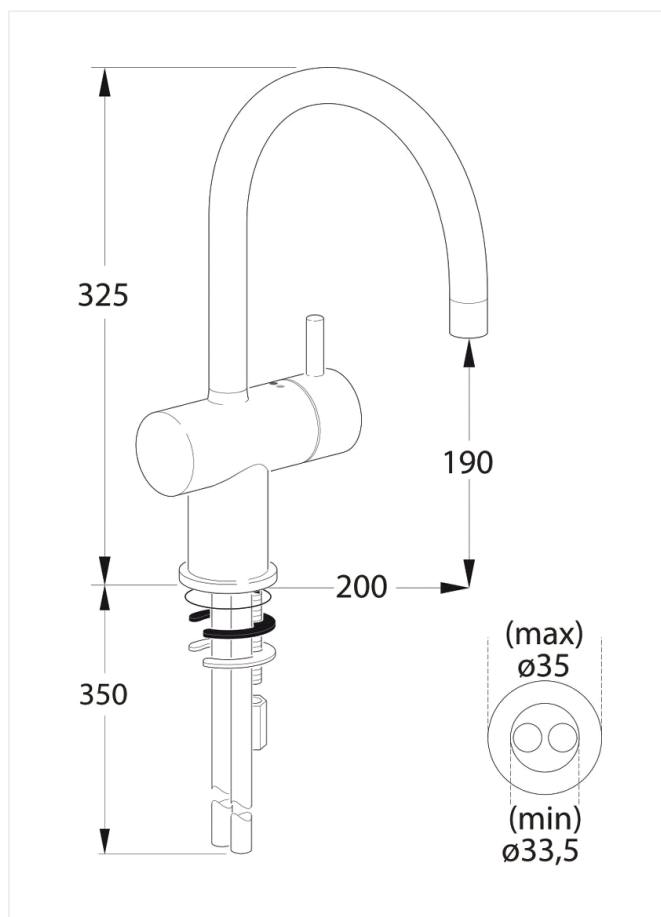

A1

Køkkenarmatur

Varenummer: F1097AA

VVS: 705721104

Varianter:

Stainless look (F1097XJ/705721117)

Børma A1 køkkenarmatur – F1097AA/705721.104

Type: Etgrebsarmatur til køkken, med høj C-tud, med keramisk kartouche der kan temperaturbegrænses. Integreret messingsæde i armaturkrop. Med pindegreb i metal, pindlængde 45 mm med mulighed for udskiftning til længere pind. Til montering med eller uden bordring

Overflade: Krom

Mål: Tudfremspring 200 mm, højde til tududløb 190 mm

Trykgruppe: 300 kPa, normal vandstrøm $q_n = 0,2$ l/s. Støjgruppe 1.

Børma A1 køkkenarmatur – F1097XJ/705721.117

Type: Etgrebsarmatur til køkken, med høj C-tud, med keramisk kartouche der kan temperaturbegrænses. Integreret messingsæde i armaturkrop. Med pindegreb i metal, pindlængde 45 mm med mulighed for udskiftning til længere pind. Til montering med eller uden bordring

Overflade: Børstet krom (stainless look)

Mål: Tudfremspring 200 mm, højde til tududløb 190 mm

Trykgruppe: 300 kPa, normal vandstrøm $q_n = 0,2$ l/s. Støjgruppe 1.