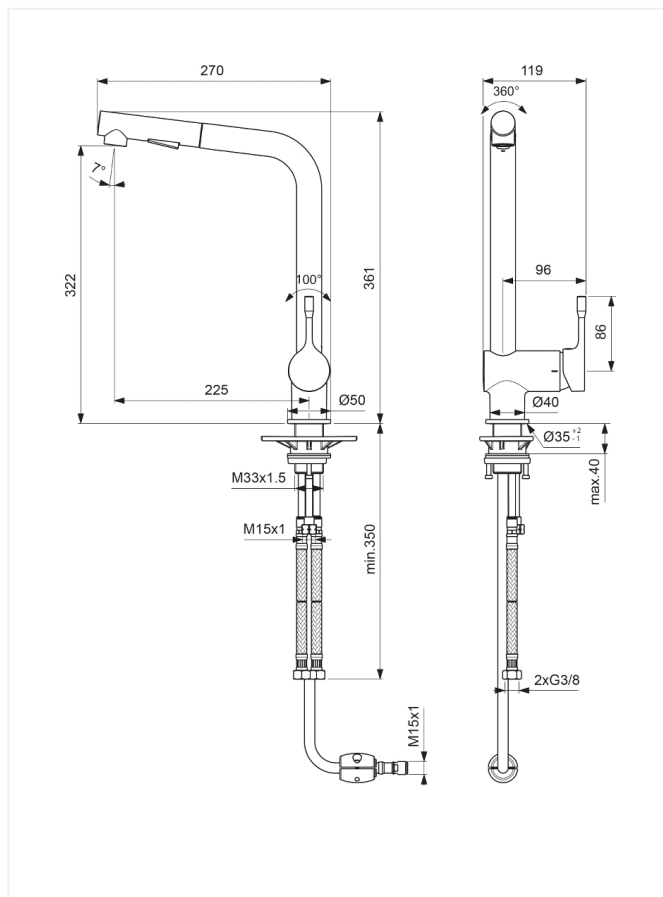

A4

Køkkenarmatur m/udtræk

Varenummer: F1767AA

VVS: 705725104

- keramisk kartouche
- vandsparefunktion CLICK ved 50% vandmængde
- kan temperaturbegrænses
- udtræksbar tud med 2-funktion skyl
- 225 mm tudfremspring
- tilgange: flexslanger G3/8"

Børma A4 køkkenarmatur – F1767AA/705725.104

Type: Etgrebsarmatur til køkken, med høj L-tud udtræksbar tud spids i sort med 2-skyl funktion, med keramisk sparekartouche (CLICK ved 50% vandmængde), kan temperaturbegrænses. Med pindegreb i metal, pindlængde 60 mm.

Overflade: Krom/Sort

Mål: Tudfremspring 225 mm, højde til tududløb 322 mm