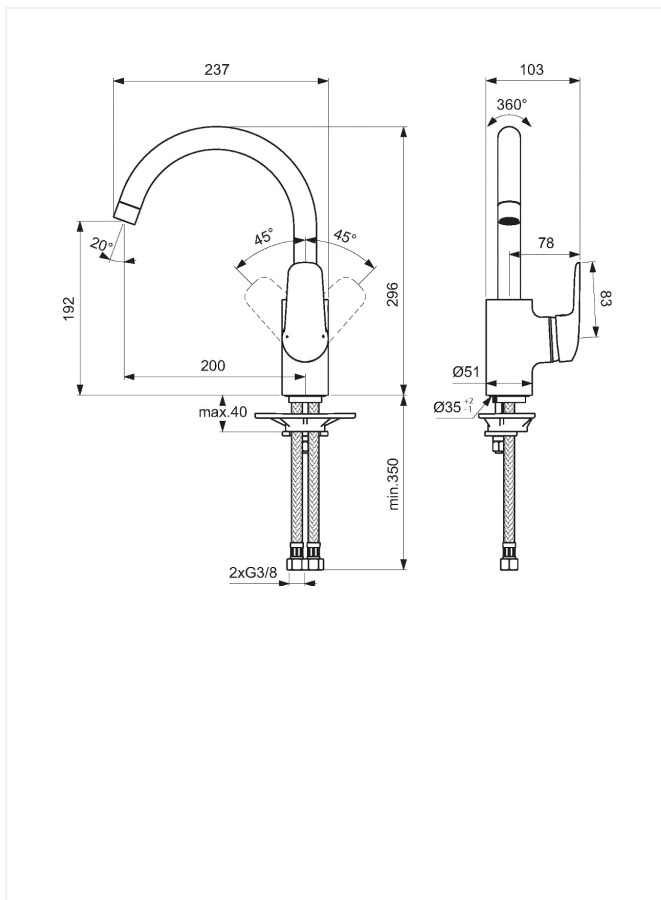

Ceraflex

Køkkenarmatur

Varenummer: F1755AA

VVS: 705733004

- krom
- 1-grebs
- keramisk kartouche
- vandsparer (click)
- kan temperaturbegrænses
- 22 mm luftblander
- C-tud 200 mm tudfremspring
- tilgange: flexslanger G3/8"

Børma Ceraflex Køkkenarmatur - F1755AA/705733.004

Type: Etgrebsarmatur til køkken, med høj C-tud, med keramisk spare-kartouche der kan temperaturbegrænses (1. click/stop = 50% vandmængde). Mulighed for udskiftning til handicapvenligt bøjlegreb.

Overflade: Krom

Mål: Tudfremspring 200 mm, højde til tududløb 195 mm

Trykgruppe: 150 kPa, normal vandstrøm $q_n = 0,2$ l/s. Støjgruppe 1.