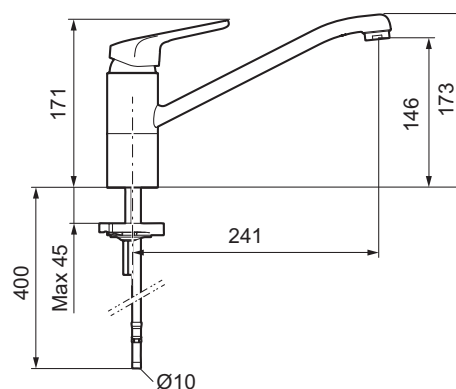

Udførelse	FMM nr	VVS nr
Krom	83200000	705765404
Krom, G3/8	83200010	705765504